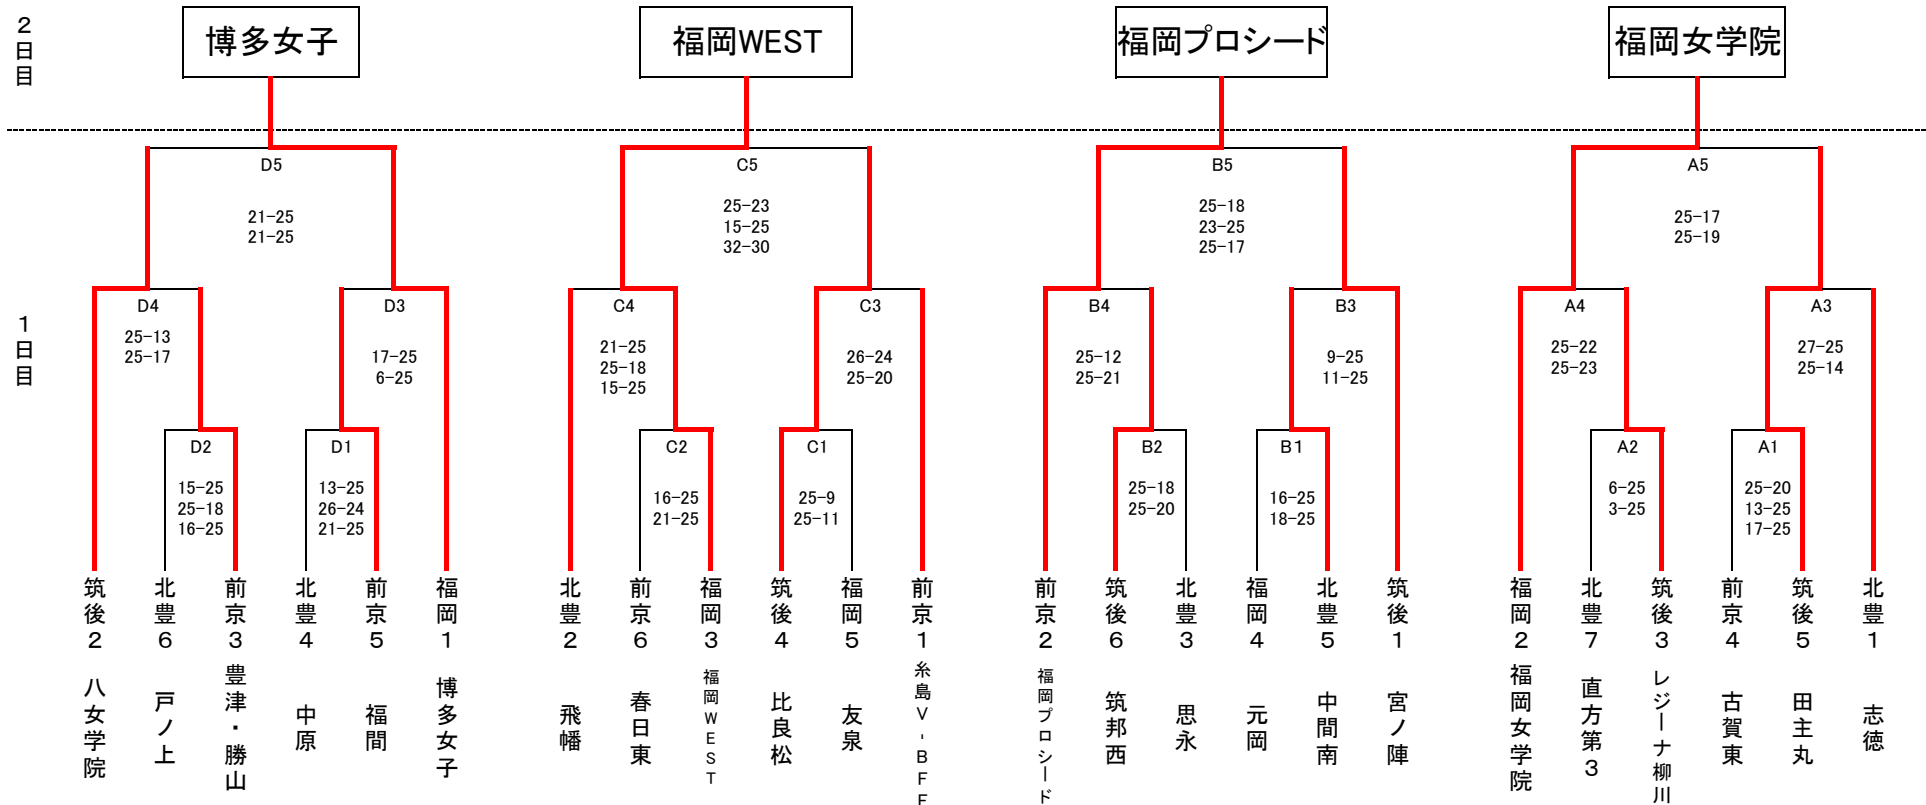

第25回福岡県中学校バレーボール選抜優勝大会 兼九州中学校バレーボール選抜優勝大会予選会 女子トーナメント戦

優勝	福岡女学院
準優勝	博多女子
3位	福岡プロシード
4位	福岡WEST

会場 宮若東中学校体育館 (A,B,コート) 鞍手中学校体育館 (C,Dコート)