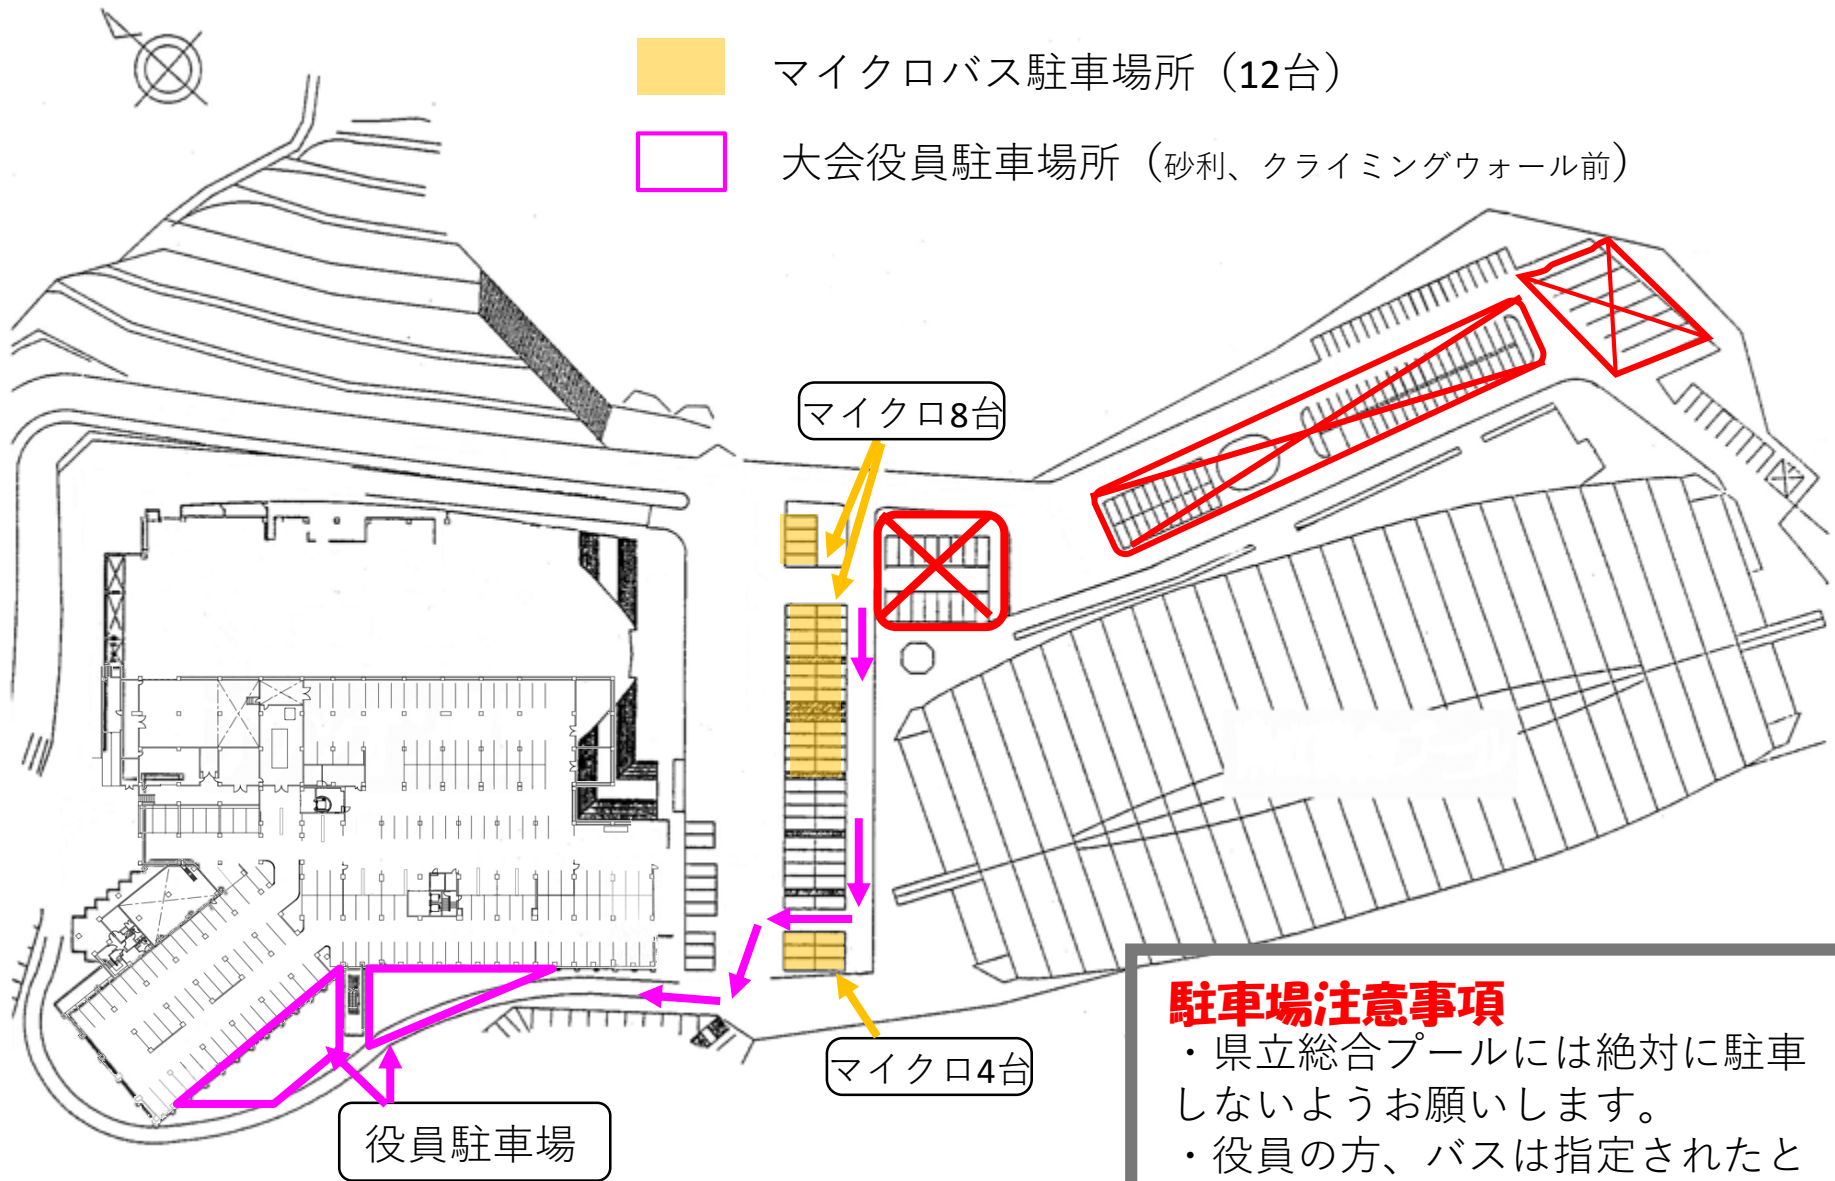

駐車場注意事項

- ・ 県立総合プールにはバス以外駐車しないようお願いします。
- ・ 役員の方、バスは指定されたところに駐車お願いします。

2月8日（土）大会当日

駐車場注意事項

- ・ 県立総合プールには絶対に駐車しないようお願いします。
- ・ 役員の方、バスは指定されたところに駐車をお願いします。