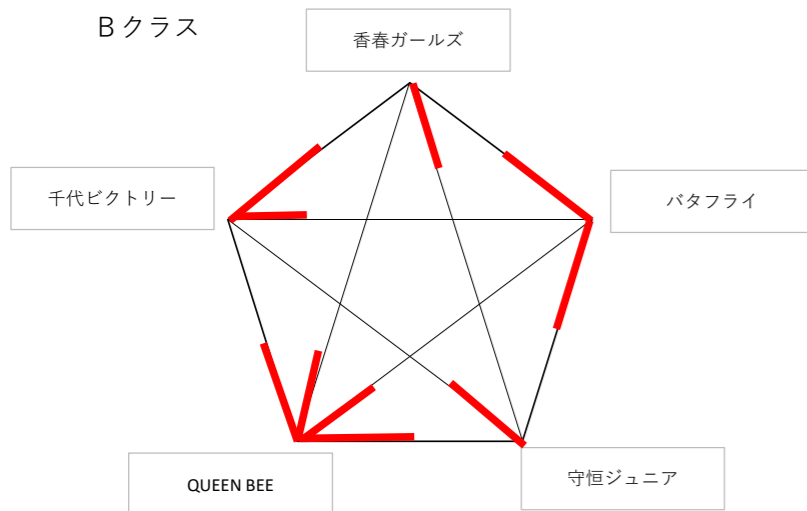

Aクラス

Aクラス決勝トーナメント

Cクラス

Bクラス

C1	香春ガールズ	16	-	21	バタフライ
C2	守恒ジュニア	15	-	21	Queen Bee
C3	千代ビクトリー	21	-	17	香春ガールズ
C4	バタフライ	22	-	20	守恒ジュニア
C5	Queen Bee	21	-	15	千代ビクトリー
C6	香春ガールズ	21	-	11	守恒ジュニア
C7	バタフライ	21	-	17	Queen Bee
C8	守恒ジュニア	21	-	14	千代ビクトリー
C9	香春ガールズ	13	-	21	Queen Bee
C10	バタフライ	19	-	21	千代ビクトリー