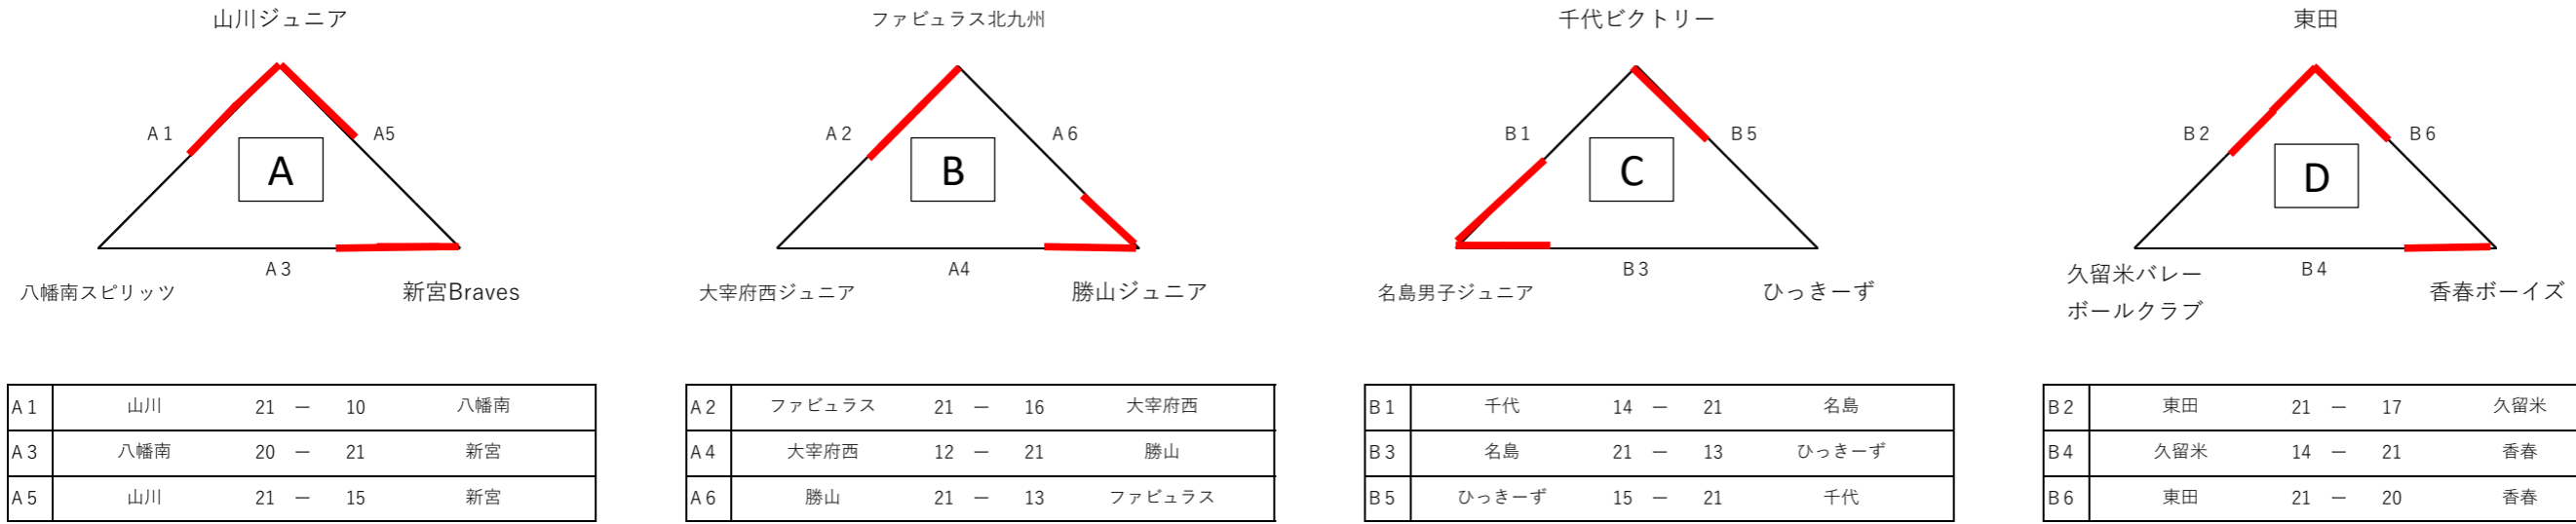

2024 ペンギンカップ 組み合わせ

- 期日 令和6年10月6日(日) 8:30 駐車場開場 8:45~9:15 受付 9:30 開会式 10:00 第一試合開始
- 会場 行橋市長井浜海浜公園
- その他 近隣の迷惑になりますので駐車場開場前に駐車場周辺に待機しないようお願いします。選手以外の駐車は長栄寺駐車場をお願いします。
AクラスはA・Bコート、BクラスはCコート、CクラスはDコートで試合を行います。また、Bクラスは総当たり戦、Cクラスは3セットマッチで行います。

Aクラス

Aクラス決勝トーナメント

Cクラス

Bクラス

C1	香春ガールズ	16	-	21	バタフライ
C2	守恒ジュニア	15	-	21	Queen Bee
C3	千代ビクトリー	21	-	17	香春ガールズ
C4	バタフライ	22	-	20	守恒ジュニア
C5	Queen Bee	21	-	15	千代ビクトリー
C6	香春ガールズ	21	-	11	守恒ジュニア
C7	バタフライ	21	-	17	Queen Bee
C8	守恒ジュニア	21	-	14	千代ビクトリー
C9	香春ガールズ	13	-	21	Queen Bee
C10	バタフライ	19	-	21	千代ビクトリー