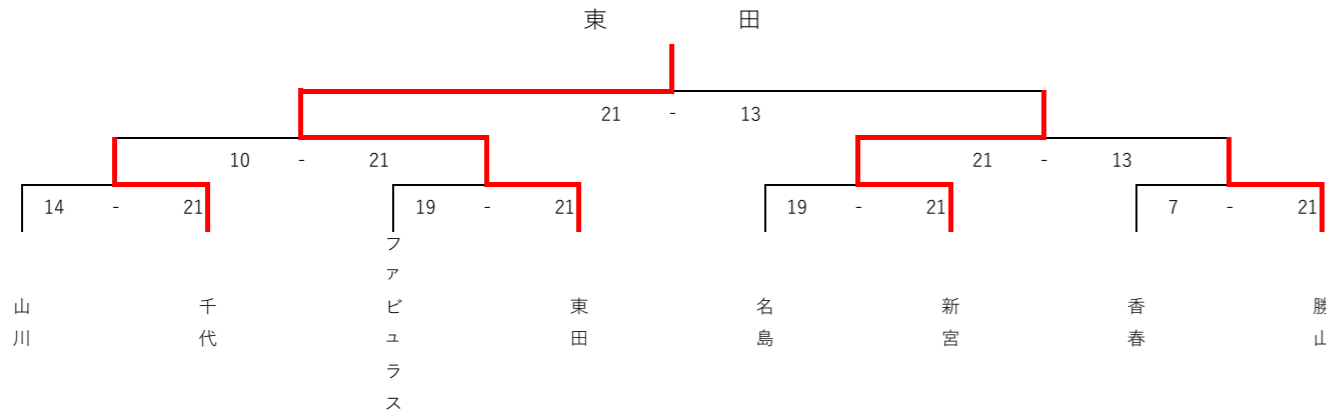

2024 ペンギンカップ 組み合わせ

- 期日 令和6年10月6日(日) 8:30 駐車場開場 8:45~9:15 受付 9:30 開会式 10:00 第一試合開始
- 会場 行橋市長井浜海浜公園
- その他 近隣の迷惑になりますので駐車場開場前に駐車場周辺に待機しないようお願いします。選手以外の駐車は長栄寺駐車場をお願いします。
AクラスはA・Bコート、BクラスはCコート、CクラスはDコートで試合を行います。また、Bクラスは総当たり戦、Cクラスは3セットマッチで行います。

Aクラス

Aクラス決勝トーナメント

Cクラス

Bクラス

C1	香春ガールズ	16	-	21	バタフライ
C2	守恒ジュニア	15	-	21	Queen Bee
C3	千代ビクトリー	21	-	17	香春ガールズ
C4	バタフライ	22	-	20	守恒ジュニア
C5	Queen Bee	21	-	15	千代ビクトリー
C6	香春ガールズ	21	-	11	守恒ジュニア
C7	バタフライ	21	-	17	Queen Bee
C8	守恒ジュニア	21	-	14	千代ビクトリー
C9	香春ガールズ	13	-	21	Queen Bee
C10	バタフライ	19	-	21	千代ビクトリー