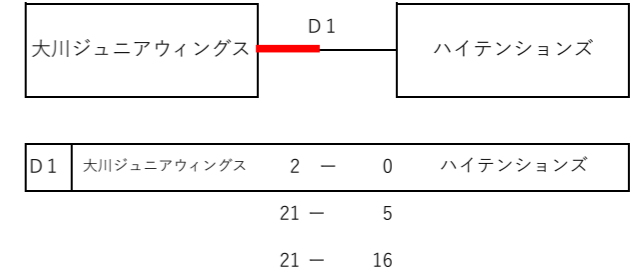

2024 ペンギンカップ 組み合わせ

- 期日 令和6年10月6日(日) 8:30 駐車場開場 8:45~9:15 受付 9:30 開会式 10:00 第一試合開始
- 会場 行橋市長井浜海浜公園
- その他 近隣の迷惑になりますので駐車場開場前に駐車場周辺に待機しないようお願いします。選手以外の駐車は長栄寺駐車場をお願いします。
AクラスはA・Bコート、BクラスはCコート、CクラスはDコートで試合を行います。また、Bクラスは総当たり戦、Cクラスは3セットマッチで行います。

Aクラス

Aクラス決勝トーナメント

Cクラス

Bクラス

C1	香春ガールズ	16	-	21	バタフライ
C2	守恒ジュニア	15	-	21	Queen Bee
C3	千代ビクトリー	21	-	17	香春ガールズ
C4	バタフライ	22	-	20	守恒ジュニア
C5	Queen Bee	21	-	15	千代ビクトリー
C6	香春ガールズ	21	-	11	守恒ジュニア
C7	バタフライ	21	-	17	Queen Bee
C8	守恒ジュニア	21	-	14	千代ビクトリー
C9	香春ガールズ	13	-	21	Queen Bee
C10	バタフライ	19	-	21	千代ビクトリー