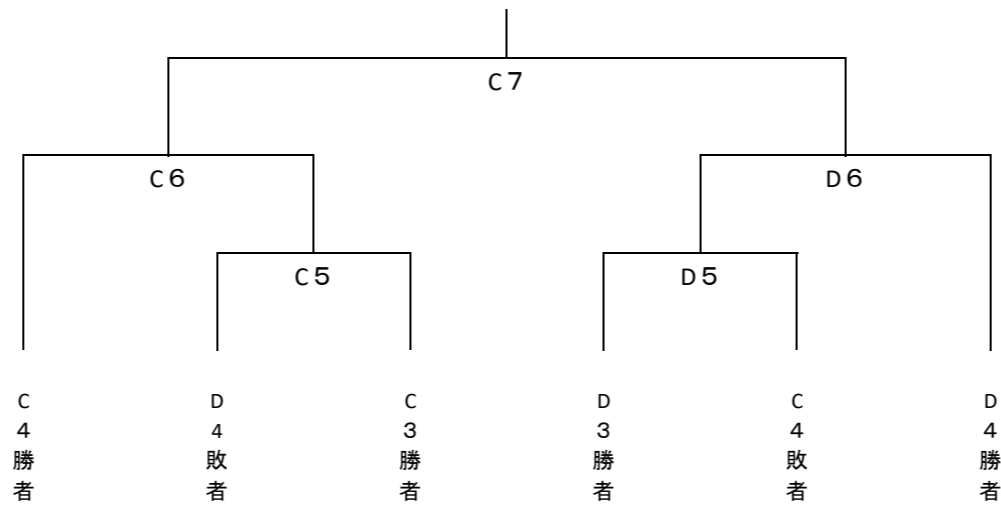

第7回福岡県中学生ビーチバレー男女選手権大会（4人制） 組み合わせ

- 1 期日 令和6年7月30日（月） 8：30 駐車場開場 9：00 受付 9：30 開会式 10：00 第一試合開始
- 2 会場 行橋市長井浜海浜公園
- 3 その他 試合球は男子はミカサ、女子はモルテンを使用します。
近隣の迷惑になりますので駐車場開場前に駐車場周辺に待機しないようお願いします。選手以外の駐車は長栄寺駐車場にお願いします。

D1	フェビュラスA	—	湯川
D2	犀川	—	育徳館B
D3	D1敗者	—	D2敗者
D4	D1勝者	—	D2勝者

女子決勝トーナメント

第7回福岡県中学生ビーチバレー男女選手権大会（2人制） 組み合わせ

- 1 期日 令和6年7月30日（火） 13:00受付 13:15開会式 13:30第一試合開始
- 2 会場 行橋市長井浜海浜公園
- 3 その他 試合球は男子はミカサ、女子はモルテンを使用します。
近隣の迷惑になりますので駐車場開場前に駐車場周辺に待機しないようお願いします。選手以外の駐車は長栄寺駐車場をお願いします。