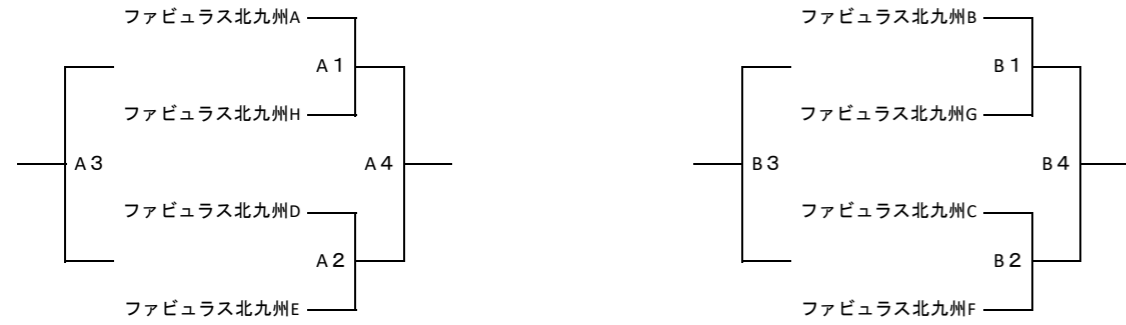

第7回福岡県中学生ビーチバレー男女選手権大会（2人制） 組み合わせ

- 1 期日 令和6年7月30日（火） 13:00受付 13:15開会式 13:30第一試合開始
- 2 会場 行橋市長井浜海浜公園
- 3 その他 試合球は男子はミカサ、女子はモルテンを使用します。
  近隣の迷惑になりますので駐車場開場前に駐車場周辺に待機しないようお願いします。選手以外の駐車は長栄寺駐車場をお願いします。

男子予選