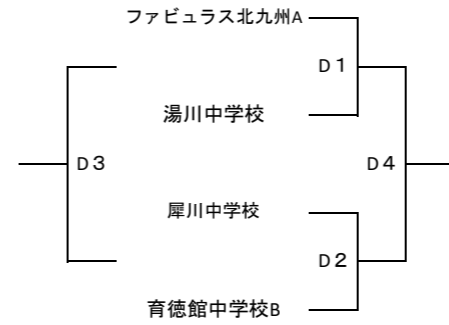

第7回福岡県中学生ビーチバレー男女選手権大会（4人制） 組み合わせ

- 1 期日 令和6年7月30日（月） 8：30 駐車場開場 9：00 受付 9：30 開会式 10：00 第一試合開始
- 2 会場 行橋市長井浜海浜公園
- 3 その他 試合球は男子はミカサ、女子はモルテンを使用します。
近隣の迷惑になりますので駐車場開場前に駐車場周辺に待機しないようお願いします。選手以外の駐車は長栄寺駐車場にお願いします。

男子総当たり戦

フェビュラス北九州A	田中・中渚・松野・堀口
フェビュラス北九州B	武内・山下・田口・高野・山口
フェビュラス北九州C	宮本・野中・黒木・奥村
フェビュラス北九州D	中渚・三保・山下・岩崎

A1	フェビュラスA	—	フェビュラスD
B1	フェビュラスB	—	フェビュラスC
A2	フェビュラスA	—	フェビュラスC
B2	フェビュラスB	—	フェビュラスD
A3	フェビュラスA	—	フェビュラスB
B3	フェビュラスC	—	フェビュラスD

男子結果

	チーム名	勝敗
第1位		
第2位		
第3位		
第4位		

女子予選

育徳館中学校A	大内・垣根・金子・西村・白川・末永
吉富中学校	筑紫・堀・大富・稲吉陽・奥蘭・稲吉一
フェビュラス北九州B	佐藤・廣瀬・濱野・島田
育徳館中学校C	下條・佐々木・瀬田・間・佐竹

C1	育徳館A	—	吉富
C2	フェビュラスB	—	育徳館C
C3	C1敗者	—	C2敗者
C4	C1勝者	—	C2勝者

フェビュラス北九州A	井上・田代・三葉・富倉
湯川中学校	松井・力田・立花・安藤・西森・定松
犀川中学校	上園・鈴木・有松・今村・黒瀬
育徳館中学校B	北崎・早野・森林・林

D1	フェビュラスA	—	湯川
D2	犀川	—	育徳館B
D3	D1敗者	—	D2敗者
D4	D1勝者	—	D2勝者

女子決勝トーナメント

第7回福岡県中学生ビーチバレー男女選手権大会（2人制） 組み合わせ

- 1 期日 令和6年7月30日（火） 13:00受付 13:15開会式 13:30第一試合開始
- 2 会場 行橋市長井浜海浜公園
- 3 その他 試合球は男子はミカサ、女子はモルテンを使用します。
近隣の迷惑になりますので駐車場開場前に駐車場周辺に待機しないようお願いします。選手以外の駐車は長栄寺駐車場をお願いします。