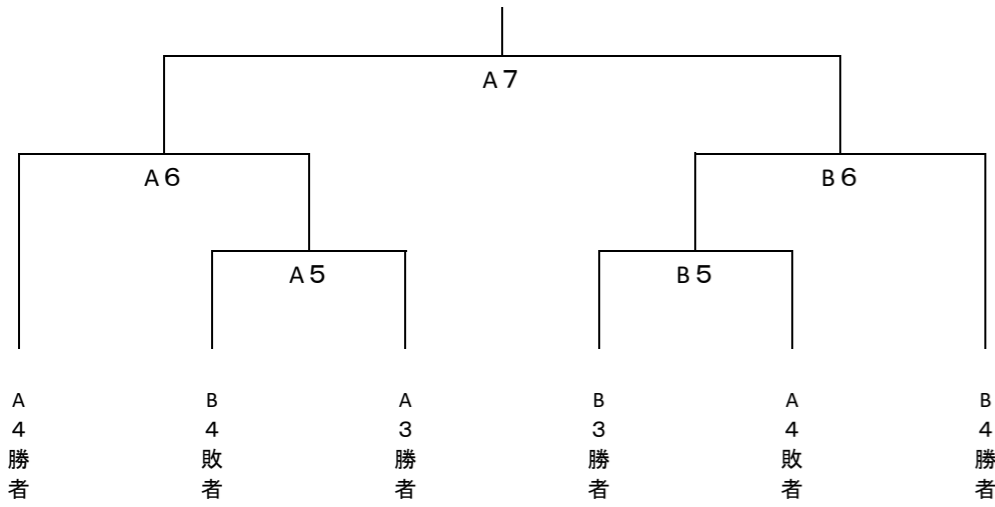

男子決勝トーナメント