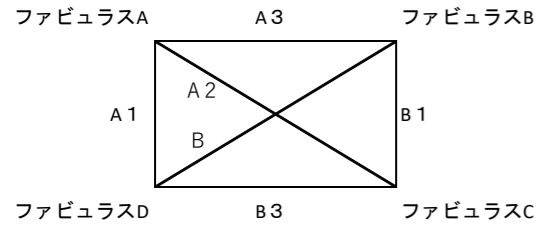

第7回福岡県中学生ビーチバレー男女選手権大会（4人制） 組み合わせ

- 1 期日 令和6年7月30日（月） 8：30 駐車場開場 9：00 受付 9：30 開会式 10：00 第一試合開始
- 2 会場 行橋市長井浜海浜公園
- 3 その他 試合球は男子はミカサ、女子はモルテンを使用します。
近隣の迷惑になりますので駐車場開場前に駐車場周辺に待機しないようお願いします。選手以外の駐車は長栄寺駐車場にお願いします。

男子総当たり戦

フェビュラス北九州A	田中・中渚・松野・堀口
フェビュラス北九州B	武内・山下・田口・高野・山口
フェビュラス北九州C	宮本・野中・黒木・奥村
フェビュラス北九州D	中渚・三保・山下・岩崎

A1	フェビュラスA	—	フェビュラスD
B1	フェビュラスB	—	フェビュラスC
A2	フェビュラスA	—	フェビュラスC
B2	フェビュラスB	—	フェビュラスD
A3	フェビュラスA	—	フェビュラスB
B3	フェビュラスC	—	フェビュラスD