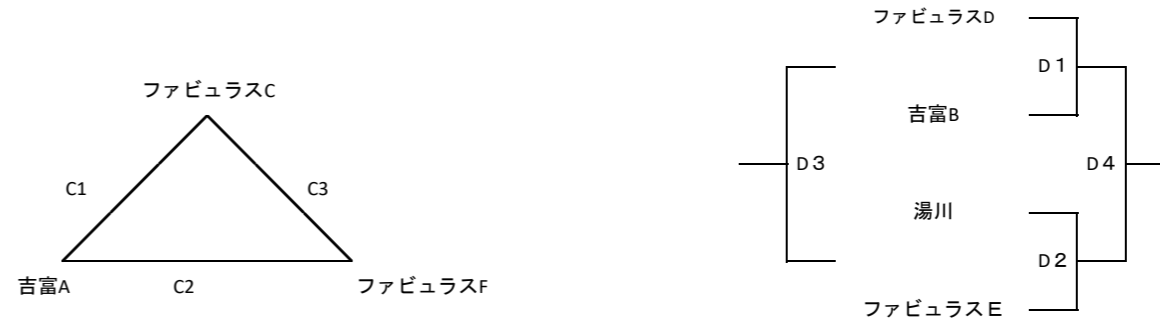

第7回福岡県中学生ビーチバレー男女選手権大会（2人制） 組み合わせ

- 1 期日 令和6年7月30日（火） 13:00受付 13:15開会式 13:30第一試合開始
- 2 会場 行橋市長井浜海浜公園
- 3 その他 試合球は男子はミカサ、女子はモルテンを使用します。
  近隣の迷惑になりますので駐車場開場前に駐車場周辺に待機しないようお願いします。選手以外の駐車は長栄寺駐車場をお願いします。

男子予選

女子予選

ファビュラス北九州A	松野 新之介・武内 咲也
ファビュラス北九州H	上田 遥輝・田口 泰成
ファビュラス北九州D	野中 蒼介・山下 純平
ファビュラス北九州E	柴田 象太郎・吉松 晃輝

ファビュラス北九州B	高野 恵護・田口 倅成
ファビュラス北九州G	黒木 暖・奥村 俐音
ファビュラス北九州C	重田 佳祐・首藤 有稀
ファビュラス北九州F	河原 光雅・湯浅 葵

ファビュラス北九州C	大井 結愛・小畑 心愛
吉富中学校A	深田 梓紗・河野 和華
ファビュラス北九州F	砥綿 花音・中島 由月季

ファビュラス北九州D	桐田 千夏・永島 ころこ
吉富中学校B	丸谷 日菜希・上田 あんじ
湯川中学校	片山 麗愛・久保 七海
ファビュラス北九州E	里 蓮那・山根 歩穂

A1	ファビュラスA	—	ファビュラスH
A2	ファビュラスD	—	ファビュラスE
A3	A1敗者	—	A2敗者
A4	A1勝者	—	A2勝者

B1	ファビュラスB	—	ファビュラスG
B2	ファビュラスC	—	ファビュラスF
B3	B1敗者	—	B2敗者
B4	B1勝者	—	B2勝者

C1	ファビュラスC	—	吉富A
C2	吉富A	—	ファビュラスF
C3	ファビュラスC	—	ファビュラスF

D1	ファビュラスD	—	吉富B
D2	湯川	—	ファビュラスE
D3	D1敗者	—	D2敗者
D4	D1勝者	—	D2勝者

男子決勝トーナメント

女子決勝トーナメント