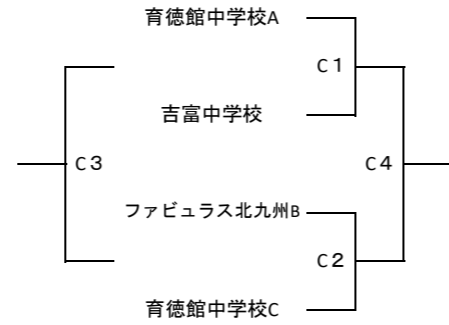

女子予選

育徳館中学校A	大内・垣根・金子・西村・白川・末永
吉富中学校	筑紫・堀・大富・稲吉陽・奥蘭・稲吉一
フェビュラス北九州B	佐藤・廣瀬・濱野・島田
育徳館中学校C	下條・佐々木・瀬田・間・佐竹

C1	育徳館A	—	吉富
C2	フェビュラスB	—	育徳館C
C3	C1敗者	—	C2敗者
C4	C1勝者	—	C2勝者