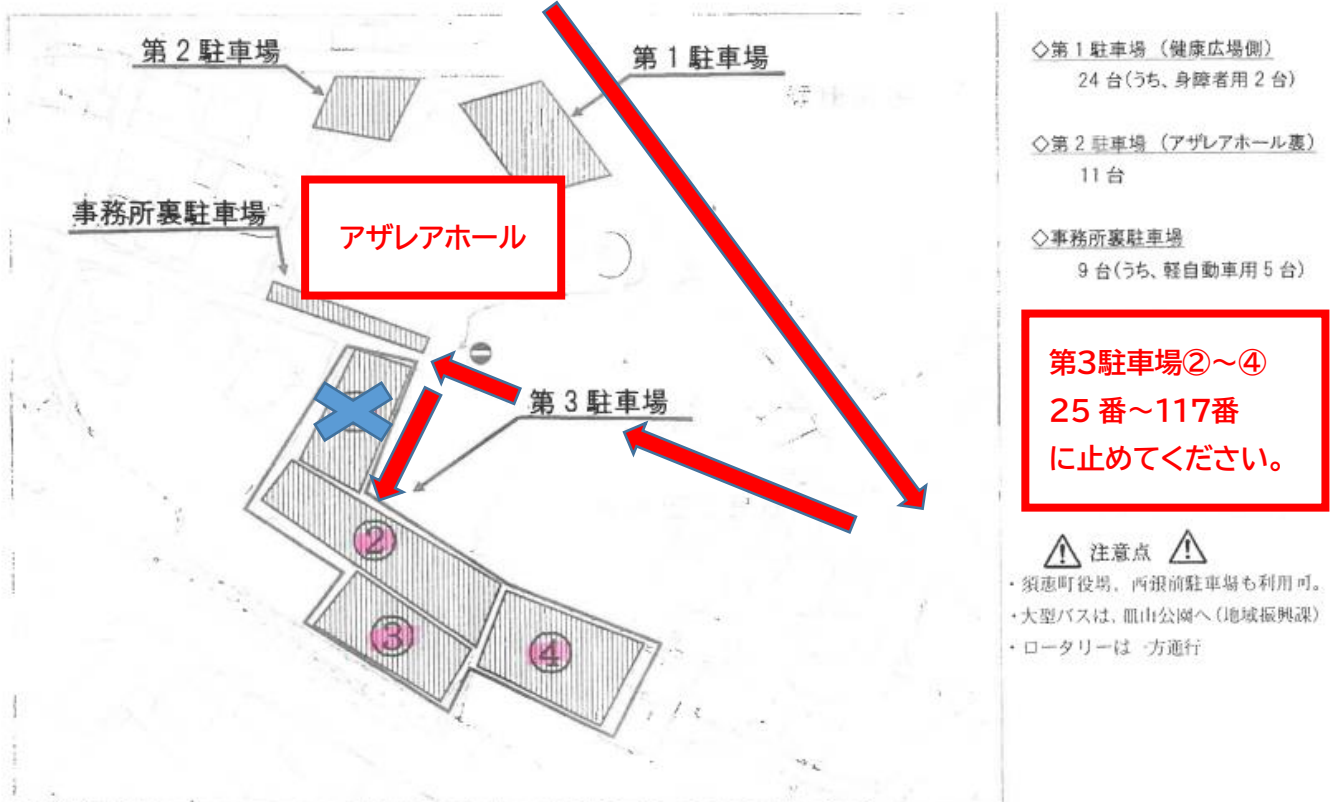

① 須恵高校

② 臨時駐車場

③臨時駐車場

アザレアホール 駐車場図

ご不明な点等ございましたら、お問い合わせください。
須恵高校男子バレーボール部顧問 熊谷（090-4980-1705）