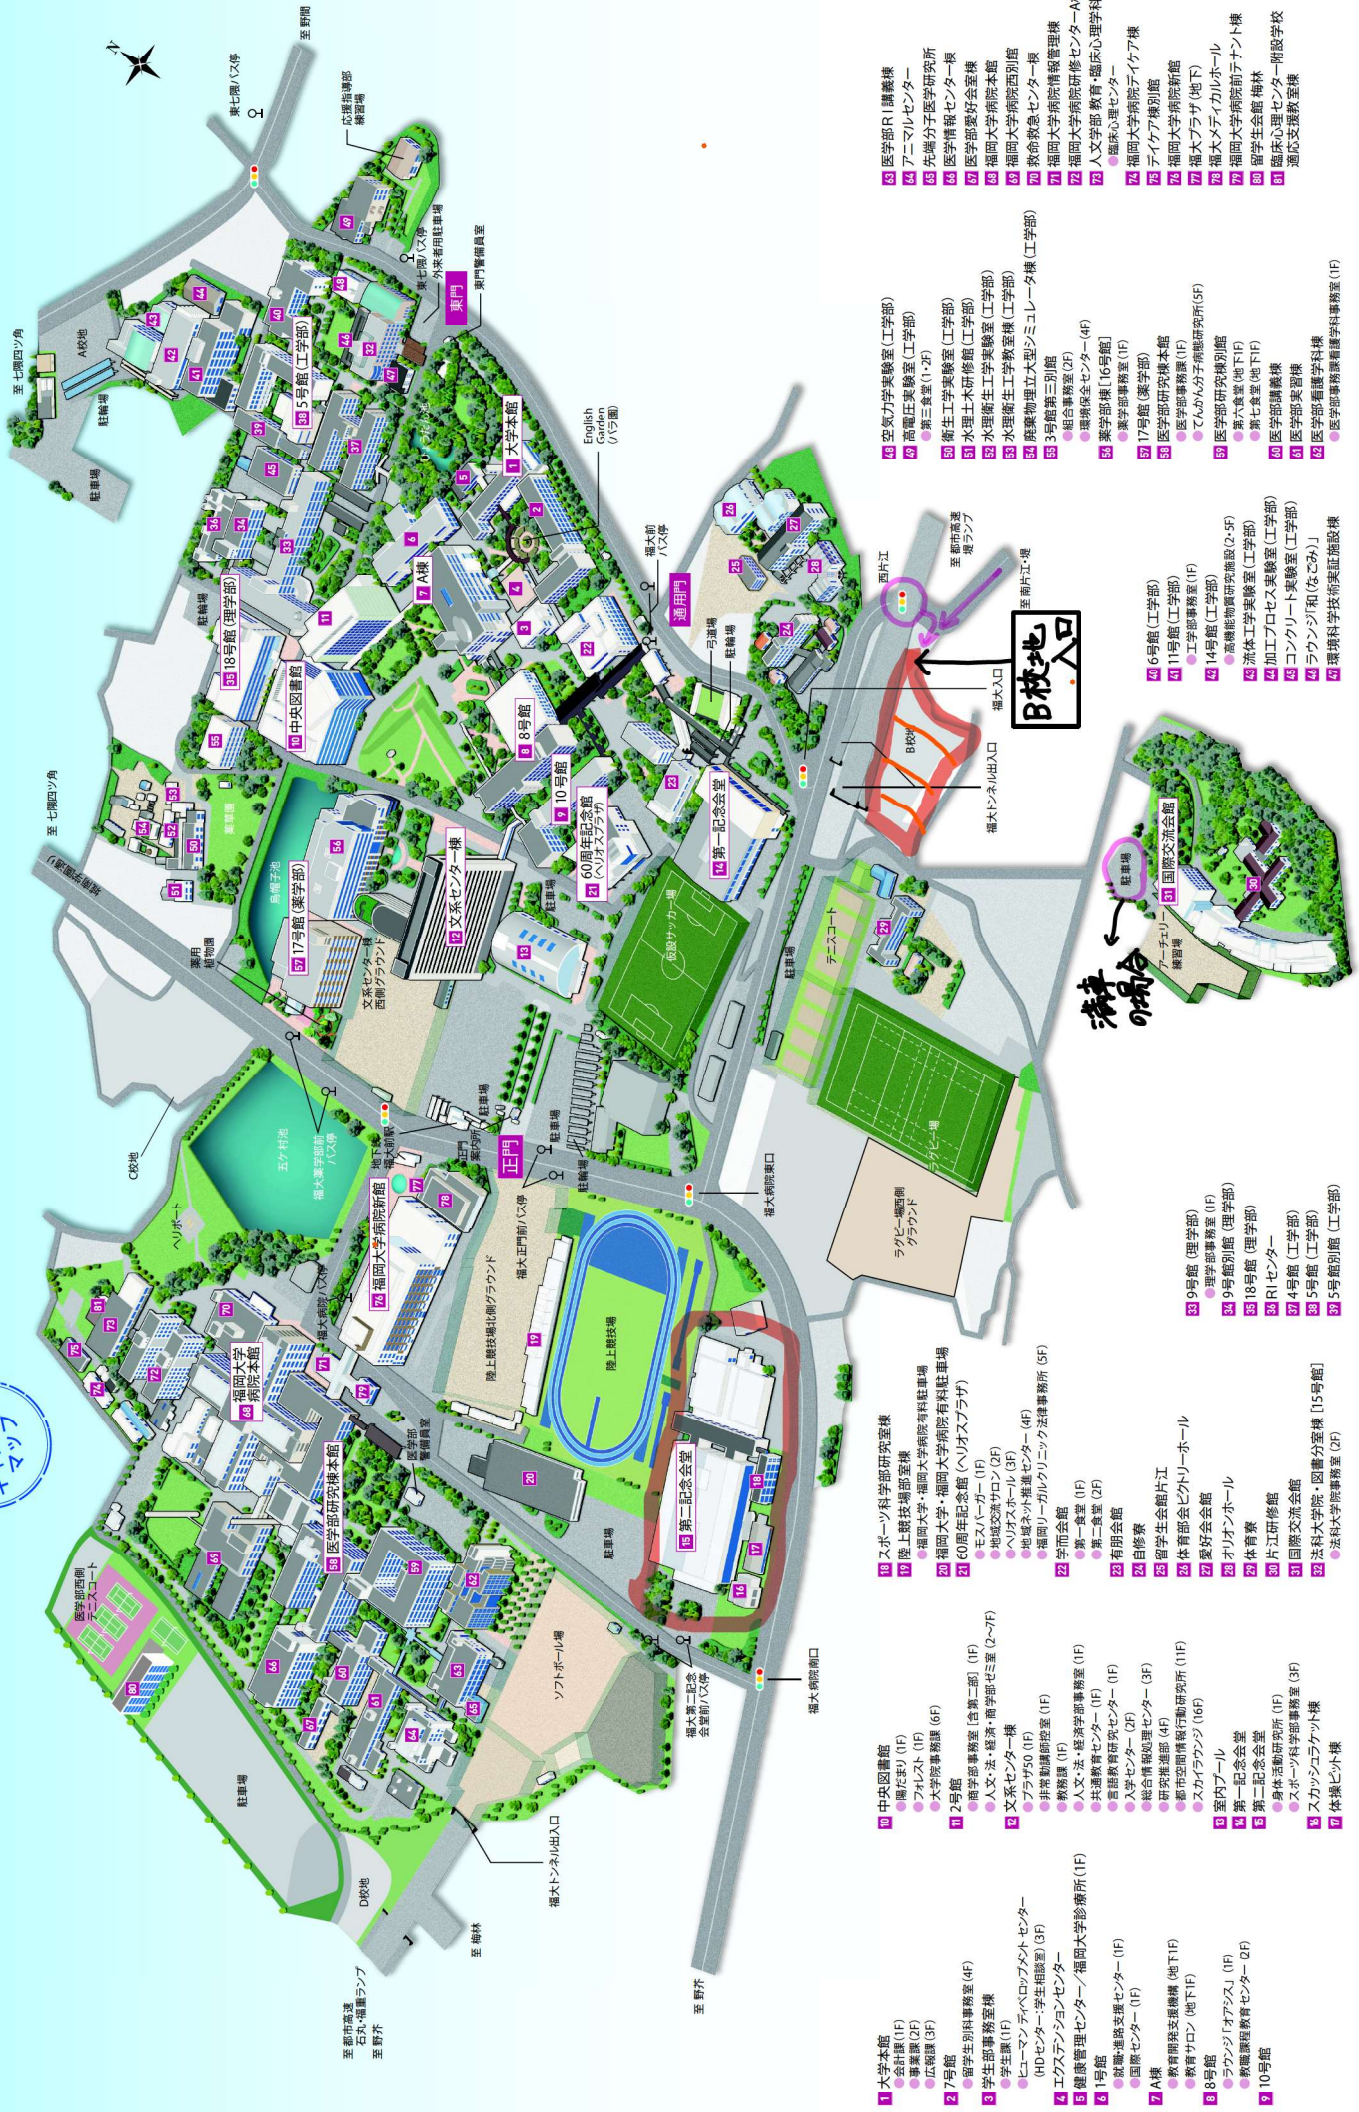

7月6日（土） 天皇杯・皇后杯福岡県ラウンド 福岡大学会場の駐車について

○駐車場について

- ・福岡大学B校地駐車場に駐車すること

※別紙キャンスマップを参照すること

※福岡大学B校地駐車場が満車になった場合は、国際交流会館の駐車場へ

- ・第二記念会堂前（陸上競技場横）の福大病院駐車場も使用可能（有料）
- ・第二記念会堂前で乗り降りは可能

※会場校に迷惑が掛からないように配慮すること

CAMPUS MAP

福岡大学
キャンパス
マップ

- 1 大学本館
- 2 会計課 (1F)
- 3 学生課 (1F)
- 4 学生課 (2F)
- 5 学生課 (3F)
- 6 学生課 (4F)
- 7 学生課 (5F)
- 8 学生課 (6F)
- 9 学生課 (7F)
- 10 学生課 (8F)
- 11 学生課 (9F)
- 12 学生課 (10F)
- 13 学生課 (11F)
- 14 学生課 (12F)
- 15 学生課 (13F)
- 16 学生課 (14F)
- 17 学生課 (15F)
- 18 学生課 (16F)
- 19 学生課 (17F)
- 20 学生課 (18F)
- 21 学生課 (19F)
- 22 学生課 (20F)
- 23 学生課 (21F)
- 24 学生課 (22F)
- 25 学生課 (23F)
- 26 学生課 (24F)
- 27 学生課 (25F)
- 28 学生課 (26F)
- 29 学生課 (27F)
- 30 学生課 (28F)
- 31 学生課 (29F)
- 32 学生課 (30F)
- 33 学生課 (31F)
- 34 学生課 (32F)
- 35 学生課 (33F)
- 36 学生課 (34F)
- 37 学生課 (35F)
- 38 学生課 (36F)
- 39 学生課 (37F)
- 40 学生課 (38F)
- 41 学生課 (39F)
- 42 学生課 (40F)
- 43 学生課 (41F)
- 44 学生課 (42F)
- 45 学生課 (43F)
- 46 学生課 (44F)
- 47 学生課 (45F)
- 48 学生課 (46F)
- 49 学生課 (47F)
- 50 学生課 (48F)
- 51 学生課 (49F)
- 52 学生課 (50F)
- 53 学生課 (51F)
- 54 学生課 (52F)
- 55 学生課 (53F)
- 56 学生課 (54F)
- 57 学生課 (55F)
- 58 学生課 (56F)
- 59 学生課 (57F)
- 60 学生課 (58F)
- 61 学生課 (59F)
- 62 学生課 (60F)
- 63 学生課 (61F)
- 64 学生課 (62F)
- 65 学生課 (63F)
- 66 学生課 (64F)
- 67 学生課 (65F)
- 68 学生課 (66F)
- 69 学生課 (67F)
- 70 学生課 (68F)
- 71 学生課 (69F)
- 72 学生課 (70F)
- 73 学生課 (71F)
- 74 学生課 (72F)
- 75 学生課 (73F)
- 76 学生課 (74F)
- 77 学生課 (75F)
- 78 学生課 (76F)
- 79 学生課 (77F)
- 80 学生課 (78F)
- 81 学生課 (79F)