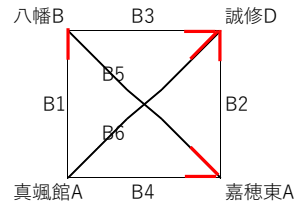

第79回 国民体育大会 ビーチバレーボール競技 福岡県代表選手福岡県予選大会

8:45駐車場入場 9:15受付完了 9:45開会式 10:00第1試合

リーグ戦21点1セット、トーナメント28点1セット、準決勝以降21点3セット

ボール：ミカサ

男子

リーグA

八幡A	桐山 遼	山本聖直
八幡F	見村春陽	田崎惺一
嘉穂東B	早野諒	溝口拳志郎
真嶺館B	三保空大	山口篤輝

リーグB

八幡B	小西謙作	宗内悠生
誠修D	古賀悠輝	中山聖蓮
嘉穂東A	三宅智稀	平松弘大
真嶺館A	西村恋翔	伊澤大雅哉

リーグC

八幡C	池田 樹	大脇光稀
誠修C	高木 麟	中島碧斗
八幡中央B	延塚大知	中村心洋

リーグD

誠修A	松尾遼人	松尾恵人
八幡E	松江瑠海	高田咲斗
八幡中央A	立川友貴	首藤七瀬

リーグE

八幡D	高尾 司	貞谷晃成
誠修B	中村翔一	黒尾 創
西南学院	樋口雄大	山口夢翔

A1	八幡A	21	-	2	真嶺館B
A2	嘉穂東B	21	-	12	八幡F
A3	八幡A	21	-	4	八幡F
A4	嘉穂東B	21	-	9	真嶺館B
A5	八幡A	21	-	5	嘉穂東B
A6	八幡F	21	-	19	真嶺館B

B1	八幡B	21	-	5	真嶺館A
B2	誠修D	21	-	16	嘉穂東A
B3	誠修D	21	-	12	八幡B
B4	嘉穂東A	21	-	14	真嶺館A
B5	嘉穂東A	21	-	19	八幡B
B6	誠修D	21	-	12	真嶺館A

C1	八幡C	21	-	13	八幡中央B
D3	誠修C	21	-	16	八幡中央B
D4	八幡C	21	-	14	誠修C

D1	誠修A	21	-	6	八幡中央A
D2	八幡E	21	-	10	八幡中央A
C4	誠修A	21	-	12	八幡E