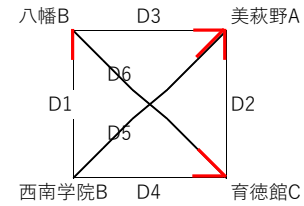

C2	西南学院	21	-	10	八幡D
C3	誠修B	21	-	16	西南学院
D5	誠修B	21	-	14	八幡D

決勝トーナメント

最終結果	
第1位	八幡A
第2位	八幡C
第3位	誠修D
第4位	誠修B

第79回 国民体育大会 ビーチバレーボール競技 福岡県代表選手福岡県予選大会

12:30受付完了 13:00開会式 13:30第1試合

リーグ戦21点1セット、トーナメント28点1セット、準決勝以降21点3セット

リーグB

八幡A	田中千翔	吉田唯夏
西南学院A	山口海里	猿渡雅彩
育徳館D	村岡和恋	竹内柚葉
筑豊B	秋吉優唯	江頭麗美

B1	八幡A	21	-	6	筑豊B
B2	西南A	21	-	16	育徳館D
B3	八幡A	21	-	8	西南A
B4	筑豊B	15	-	21	育徳館D
B5	筑豊B	17	-	21	西南A
B6	八幡A	21	-	16	育徳館D

リーグC

育徳館B	永田心娃	梅田梓沙
美萩野B	日高舞花	福田菜月
八幡C	荒木佳菜	宗内彩香
八幡中央A	石原田夏鈴	福富美生

C1	育徳館B	21	-	12	美萩野B
C2	八幡中央A	21	-	9	八幡C
C3	育徳館B	21	-	13	八幡中央A
C4	美萩野B	21	-	17	八幡C
C5	美萩野B	21	-	12	八幡中央A
C6	育徳館B	21	-	6	八幡C

リーグD

八幡B	宅和優希	多田夏未
美萩野A	長谷川彩衣	薄ほのか
育徳館C	入江茜寧	林 子涵
西南学院B	松藤由夏	石蔵桜子

D1	八幡B	21	-	11	西南学院B
D2	美萩野A	21	-	16	育徳館C
D3	八幡B	11	-	21	美萩野A
D4	西南学院B	13	-	21	育徳館C
D5	西南学院B	14	-	21	美萩野A
D6	八幡B	13	-	21	育徳館C