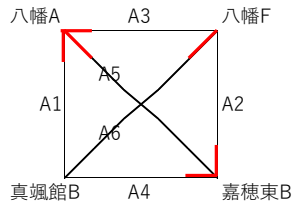

第79回 国民体育大会 ビーチバレーボール競技 福岡県代表選手福岡県予選大会

8:45駐車場入場 9:15受付完了 9:45開会式 10:00第1試合

リーグ戦21点1セット、トーナメント28点1セット、準決勝以降21点3セット

ボール：ミカサ

男子

リーグA

八幡A	桐山 遼	山本聖直
八幡F	見村春陽	田崎惺一
嘉穂東B	早野諒	溝口拳志郎
真嶺館B	三保空大	山口篤輝

リーグB

八幡B	小西謙作	宗内悠生
誠修D	古賀悠輝	中山聖蓮
嘉穂東A	三宅智稀	平松弘大
真嶺館A	西村恋翔	伊澤大雅哉

リーグC

八幡C	池田 樹	大脇光稀
誠修C	高木 麟	中島碧斗
八幡中央B	延塚大知	中村心洋

リーグD

誠修A	松尾遼人	松尾恵人
八幡E	松江瑠海	高田咲斗
八幡中央A	立川友貴	首藤七瀬

リーグE

八幡D	高尾 司	貞谷晃成
誠修B	中村翔一	黒尾 創
西南学院	樋口雄大	山口夢翔

A1	八幡A	21	-	2	真嶺館B
A2	嘉穂東B	21	-	12	八幡F
A3	八幡A	21	-	4	八幡F
A4	嘉穂東B	21	-	9	真嶺館B
A5	八幡A	21	-	5	嘉穂東B
A6	八幡F	21	-	19	真嶺館B

B1	八幡B	21	-	5	真嶺館A
B2	誠修D	21	-	16	嘉穂東A
B3	誠修D	21	-	12	八幡B
B4	嘉穂東A	21	-	14	真嶺館A
B5	嘉穂東A	21	-	19	八幡B
B6	誠修D	21	-	12	真嶺館A

C1	八幡C	21	-	13	八幡中央B
D3	誠修C	21	-	16	八幡中央B
D4	八幡C	21	-	14	誠修C

D1	誠修A	21	-	6	八幡中央A
D2	八幡E	21	-	10	八幡中央A
C4	誠修A	21	-	12	八幡E