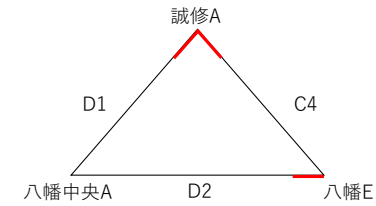

第79回 国民体育大会 ビーチバレーボール競技 福岡県代表選手福岡県予選大会

8:45駐車場入場 9:15受付完了 9:45開会式 10:00第1試合

リーグ戦21点1セット、トーナメント28点1セット、準決勝以降21点3セット

ボール：ミカサ

男子

リーグA

八幡A	桐山 遼	山本聖直
八幡F	見村春陽	田崎惺一
嘉穂東B	早野諒	溝口拳志郎
真嶺館B	三保空大	山口篤輝

リーグB

B1	八幡B	21	-	5	真嶺館A
B2	誠修D	21	-	16	嘉穂東A
B3	誠修D	21	-	12	八幡B
B4	嘉穂東A	21	-	14	真嶺館A
B5	嘉穂東A	21	-	19	八幡B
B6	誠修D	21	-	12	真嶺館A

C1	八幡C	21	-	13	八幡中央B
D3	誠修C	21	-	16	八幡中央B
D4	八幡C	21	-	14	誠修C

D1	誠修A	21	-	6	八幡中央A
D2	八幡E	21	-	10	八幡中央A
C4	誠修A	21	-	12	八幡E