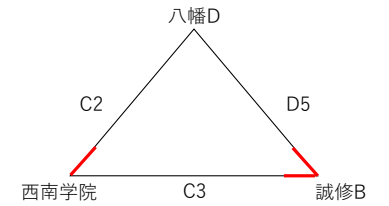

第79回 国民体育大会 ビーチバレーボール競技 福岡県代表選手福岡県予選大会

8:45駐車場入場 9:15受付完了 9:45開会式 10:00第1試合

リーグ戦21点1セット、トーナメント28点1セット、準決勝以降21点3セット

ボール：ミカサ

男子

リーグA

八幡A	桐山 遼	山本聖直
八幡F	見村春陽	田崎惺一
嘉穂東B	早野諒	溝口拳志郎
真嶺館B	三保空大	山口篤輝

リーグB

八幡B	小西謙作	宗内悠生
誠修D	古賀悠輝	中山聖蓮
嘉穂東A	三宅智稀	平松弘大
真嶺館A	西村恋翔	伊澤大雅哉

リーグC

八幡C	池田 樹	大脇光稀
誠修C	高木 麟	中島碧斗
八幡中央B	延塚大知	中村心洋

リーグD

誠修A	松尾遼人	松尾恵人
八幡E	松江瑠海	高田咲斗
八幡中央A	立川友貴	首藤七瀬

リーグE

八幡D	高尾 司	貞谷晃成
誠修B	中村翔一	黒尾 創
西南学院	樋口雄大	山口夢翔

A1	八幡A	21	-	2	真嶺館B
A2	嘉穂東B	21	-	12	八幡F
A3	八幡A	21	-	4	八幡F
A4	嘉穂東B	21	-	9	真嶺館B
A5	八幡A	21	-	5	嘉穂東B
A6	八幡F	21	-	19	真嶺館B

B1	八幡B	21	-	5	真嶺館A
B2	誠修D	21	-	16	嘉穂東A
B3	誠修D	21	-	12	八幡B
B4	嘉穂東A	21	-	14	真嶺館A
B5	嘉穂東A	21	-	19	八幡B
B6	誠修D	21	-	12	真嶺館A

C1	八幡C	21	-	13	八幡中央B
D3	誠修C	21	-	16	八幡中央B
D4	八幡C	21	-	14	誠修C

D1	誠修A	21	-	6	八幡中央A
D2	八幡E	21	-	10	八幡中央A
C4	誠修A	21	-	12	八幡E