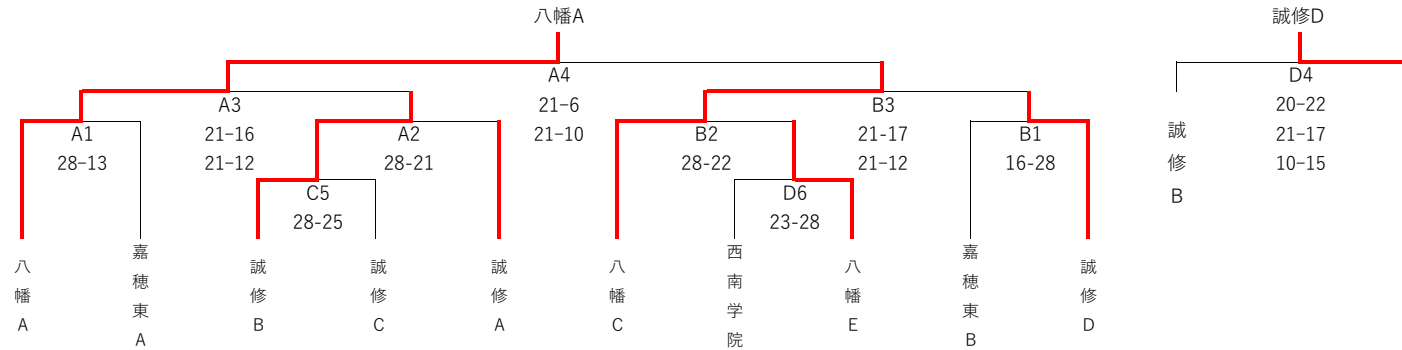

八幡B	小西謙作	宗内悠生
誠修D	古賀悠輝	中山聖蓮
嘉穂東A	三宅智稀	平松弘大
真嶺館A	西村恋翔	伊澤大雅哉

リーグC

八幡C	池田 樹	大脇光稀
誠修C	高木 麟	中島碧斗
八幡中央B	延塚大知	中村心洋

リーグD

誠修A	松尾遼人	松尾恵人
八幡E	松江瑠海	高田咲斗
八幡中央A	立川友貴	首藤七瀬

リーグE

八幡D	高尾 司	貞谷晃成
誠修B	中村翔一	黒尾 創
西南学院	樋口雄大	山口夢翔

A1	八幡A	21	-	2	真嶺館B
A2	嘉穂東B	21	-	12	八幡F
A3	八幡A	21	-	4	八幡F
A4	嘉穂東B	21	-	9	真嶺館B
A5	八幡A	21	-	5	嘉穂東B
A6	八幡F	21	-	19	真嶺館B

B1	八幡B	21	-	5	真嶺館A
B2	誠修D	21	-	16	嘉穂東A
B3	誠修D	21	-	12	八幡B
B4	嘉穂東A	21	-	14	真嶺館A
B5	嘉穂東A	21	-	19	八幡B
B6	誠修D	21	-	12	真嶺館A

C1	八幡C	21	-	13	八幡中央B
D3	誠修C	21	-	16	八幡中央B
D4	八幡C	21	-	14	誠修C

D1	誠修A	21	-	6	八幡中央A
D2	八幡E	21	-	10	八幡中央A
C4	誠修A	21	-	12	八幡E

C2	西南学院	21	-	10	八幡D
C3	誠修B	21	-	16	西南学院
D5	誠修B	21	-	14	八幡D

決勝トーナメント

最終結果	
第1位	八幡A
第2位	八幡C
第3位	誠修D
第4位	誠修B

第79回 国民体育大会 ビーチバレーボール競技 福岡県代表選手福岡県予選大会

12:30受付完了 13:00開会式 13:30第1試合

リーグ戦21点1セット、トーナメント28点1セット、準決勝以降21点3セット