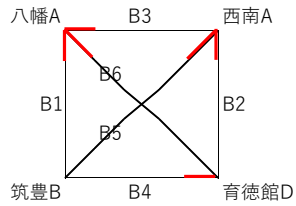

B1	八幡B	21	-	5	真嶺館A
B2	誠修D	21	-	16	嘉穂東A
B3	誠修D	21	-	12	八幡B
B4	嘉穂東A	21	-	14	真嶺館A
B5	嘉穂東A	21	-	19	八幡B
B6	誠修D	21	-	12	真嶺館A

C1	八幡C	21	-	13	八幡中央B
D3	誠修C	21	-	16	八幡中央B
D4	八幡C	21	-	14	誠修C

D1	誠修A	21	-	6	八幡中央A
D2	八幡E	21	-	10	八幡中央A
C4	誠修A	21	-	12	八幡E

C2	西南学院	21	-	10	八幡D
C3	誠修B	21	-	16	西南学院
D5	誠修B	21	-	14	八幡D

決勝トーナメント

最終結果	
第1位	八幡A
第2位	八幡C
第3位	誠修D
第4位	誠修B

第79回 国民体育大会 ビーチバレーボール競技 福岡県代表選手福岡県予選大会

12:30受付完了 13:00開会式 13:30第1試合

リーグ戦21点1セット、トーナメント28点1セット、準決勝以降21点3セット

※午前中は男子の試合があるため、9:00以降の入場をお願いします。

ボール：モルテン

女子

リーグA

育徳館A	井桁 凜	仙波美涼
筑豊A	奥山想蘭	兼竹伶菜
八幡D	黄田七菜	上野愛桜
八幡中央B	藤崎美有	矢野百花

A1	育徳館A	21	-	12	八幡中央B
A2	筑豊A	9	-	21	八幡D
A3	育徳館A	21	-	7	筑豊A
A4	八幡中央B	10	-	21	八幡D
A5	八幡中央B	21	-	18	筑豊A
A6	育徳館A	21	-	11	八幡D