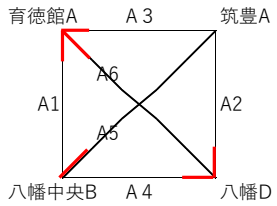

第79回 国民体育大会 ビーチバレーボール競技 福岡県代表選手福岡県予選大会

12:30受付完了 13:00開会式 13:30第1試合

リーグ戦21点1セット、トーナメント28点1セット、準決勝以降21点3セット

※午前中は男子の試合があるため、9:00以降の入場をお願いします。

ボール：モルテン

女子

リーグA

育徳館A	井桁 凜	仙波美涼
筑豊A	奥山想蘭	兼竹伶菜
八幡D	黄田七菜	上野愛桜
八幡中央B	藤崎美有	矢野百花

A1	育徳館A	21	-	12	八幡中央B
A2	筑豊A	9	-	21	八幡D
A3	育徳館A	21	-	7	筑豊A
A4	八幡中央B	10	-	21	八幡D
A5	八幡中央B	21	-	18	筑豊A
A6	育徳館A	21	-	11	八幡D