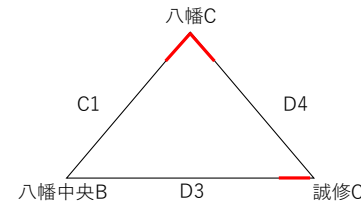

第79回 国民体育大会 ビーチバレーボール競技 福岡県代表選手福岡県予選大会

8:45駐車場入場 9:15受付完了 9:45開会式 10:00第1試合

リーグ戦21点1セット、トーナメント28点1セット、準決勝以降21点3セット

ボール：ミカサ

男子

リーグA

八幡A	桐山 遼	山本聖直
八幡F	見村春陽	田崎惺一
嘉穂東B	早野諒	溝口拳志郎
真嶺館B	三保空大	山口篤輝

リーグB

八幡B	小西謙作	宗内悠生
誠修D	古賀悠輝	中山聖蓮
嘉穂東A	三宅智稀	平松弘大
真嶺館A	西村恋翔	伊澤大雅哉

リーグC

八幡C	池田 樹	大脇光稀
誠修C	高木 麟	中島碧斗
八幡中央B	延塚大知	中村心洋

リーグD

誠修A	松尾遼人	松尾恵人
八幡E	松江瑠海	高田咲斗
八幡中央A	立川友貴	首藤七瀬

リーグE

八幡D	高尾 司	貞谷晃成
誠修B	中村翔一	黒尾 創
西南学院	樋口雄大	山口夢翔

A1	八幡A	21	-	2	真嶺館B
A2	嘉穂東B	21	-	12	八幡F
A3	八幡A	21	-	4	八幡F
A4	嘉穂東B	21	-	9	真嶺館B
A5	八幡A	21	-	5	嘉穂東B
A6	八幡F	21	-	19	真嶺館B

B1	八幡B	21	-	5	真嶺館A
B2	誠修D	21	-	16	嘉穂東A
B3	誠修D	21	-	12	八幡B
B4	嘉穂東A	21	-	14	真嶺館A
B5	嘉穂東A	21	-	19	八幡B
B6	誠修D	21	-	12	真嶺館A

C1	八幡C	21	-	13	八幡中央B
D3	誠修C	21	-	16	八幡中央B
D4	八幡C	21	-	14	誠修C

D1	誠修A	21	-	6	八幡中央A
D2	八幡E	21	-	10	八幡中央A
C4	誠修A	21	-	12	八幡E