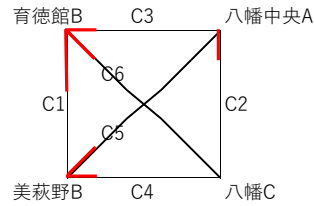

リーグC

育徳館B	永田心娃	梅田梓沙
美萩野B	日高舞花	福田菜月
八幡C	荒木佳菜	宗内彩香
八幡中央A	石原田夏鈴	福富美生

C1	育徳館B	21	-	12	美萩野B
C2	八幡中央A	21	-	9	八幡C
C3	育徳館B	21	-	13	八幡中央A
C4	美萩野B	21	-	17	八幡C
C5	美萩野B	21	-	12	八幡中央A
C6	育徳館B	21	-	6	八幡C