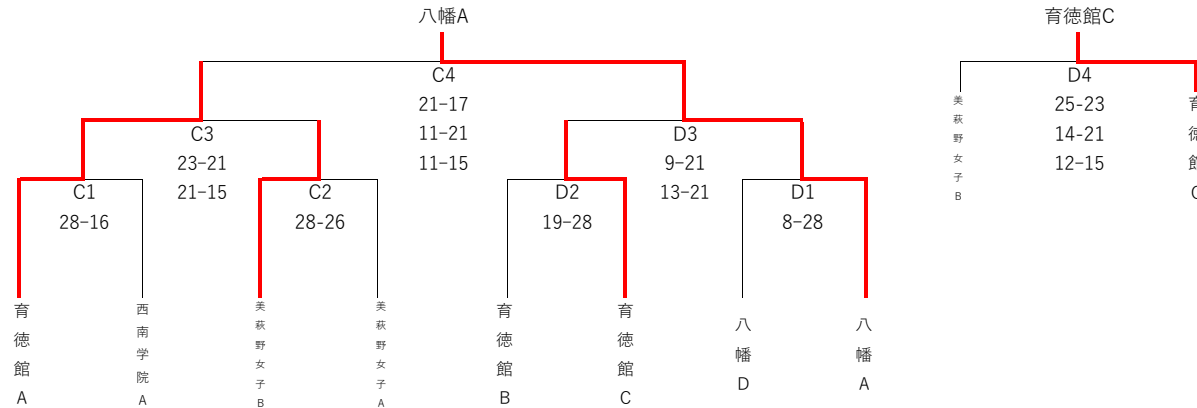

リーグB

八幡A	田中千翔	吉田唯夏
西南学院A	山口海里	猿渡雅彩
育徳館D	村岡和恋	竹内柚葉
筑豊B	秋吉優唯	江頭麗美

B1	八幡A	21	-	6	筑豊B
B2	西南A	21	-	16	育徳館D
B3	八幡A	21	-	8	西南A
B4	筑豊B	15	-	21	育徳館D
B5	筑豊B	17	-	21	西南A
B6	八幡A	21	-	16	育徳館D

リーグC

育徳館B	永田心娃	梅田梓沙
美萩野B	日高舞花	福田菜月
八幡C	荒木佳菜	宗内彩香
八幡中央A	石原田夏鈴	福富美生

C1	育徳館B	21	-	12	美萩野B
C2	八幡中央A	21	-	9	八幡C
C3	育徳館B	21	-	13	八幡中央A
C4	美萩野B	21	-	17	八幡C
C5	美萩野B	21	-	12	八幡中央A
C6	育徳館B	21	-	6	八幡C

リーグD

八幡B	宅和優希	多田夏未
美萩野A	長谷川彩衣	薄ほのか
育徳館C	入江茜寧	林 子涵
西南学院B	松藤由夏	石蔵桜子

D1	八幡B	21	-	11	西南学院B
D2	美萩野A	21	-	16	育徳館C
D3	八幡B	11	-	21	美萩野A
D4	西南学院B	13	-	21	育徳館C
D5	西南学院B	14	-	21	美萩野A
D6	八幡B	13	-	21	育徳館C

決勝トーナメント

最終結果	
第1位	八幡A
第2位	育徳館A
第3位	育徳館C
第4位	美萩野女子B