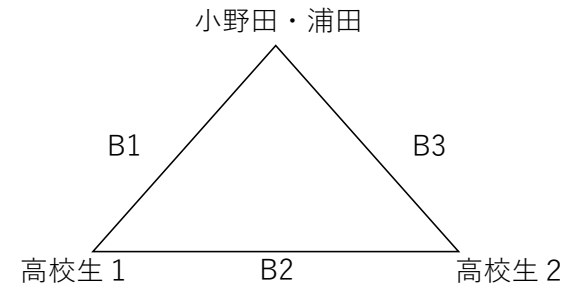

小野田・浦田		-		高校生 1
		-		
		-		
高校生 1		-		高校生 2
		-		
		-		
小野田・浦田		-		高校生 2
		-		
		-