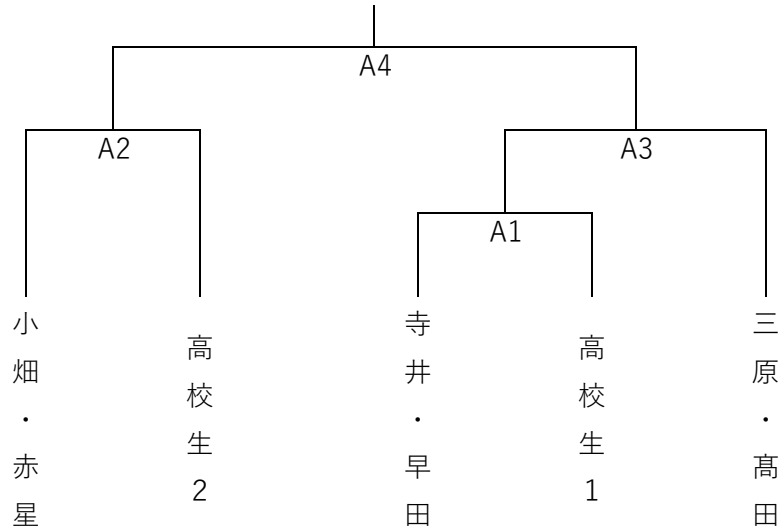

令和6年度第38回ビーチバレージャパン及び第35回全日本ビーチバレー女子選手権大会 福岡県予選会（行橋市長井浜海水浴場）

令和6年6月9日（日） 受付9:00 開会式9:30 試合開始10:00

1. 注意事項
2. ・ 駐車場開場が8:30となります。それ以前に来て待つておくことができませんので、8:30以降にお越しください。
   - ・ 海側の駐車場は一般のお客様へ解放しておかないといけなので、海側への駐車はご遠慮ください。
   - ・ 補助役員の送迎についての駐車は長栄寺駐車場をお願いします。

男子

女子