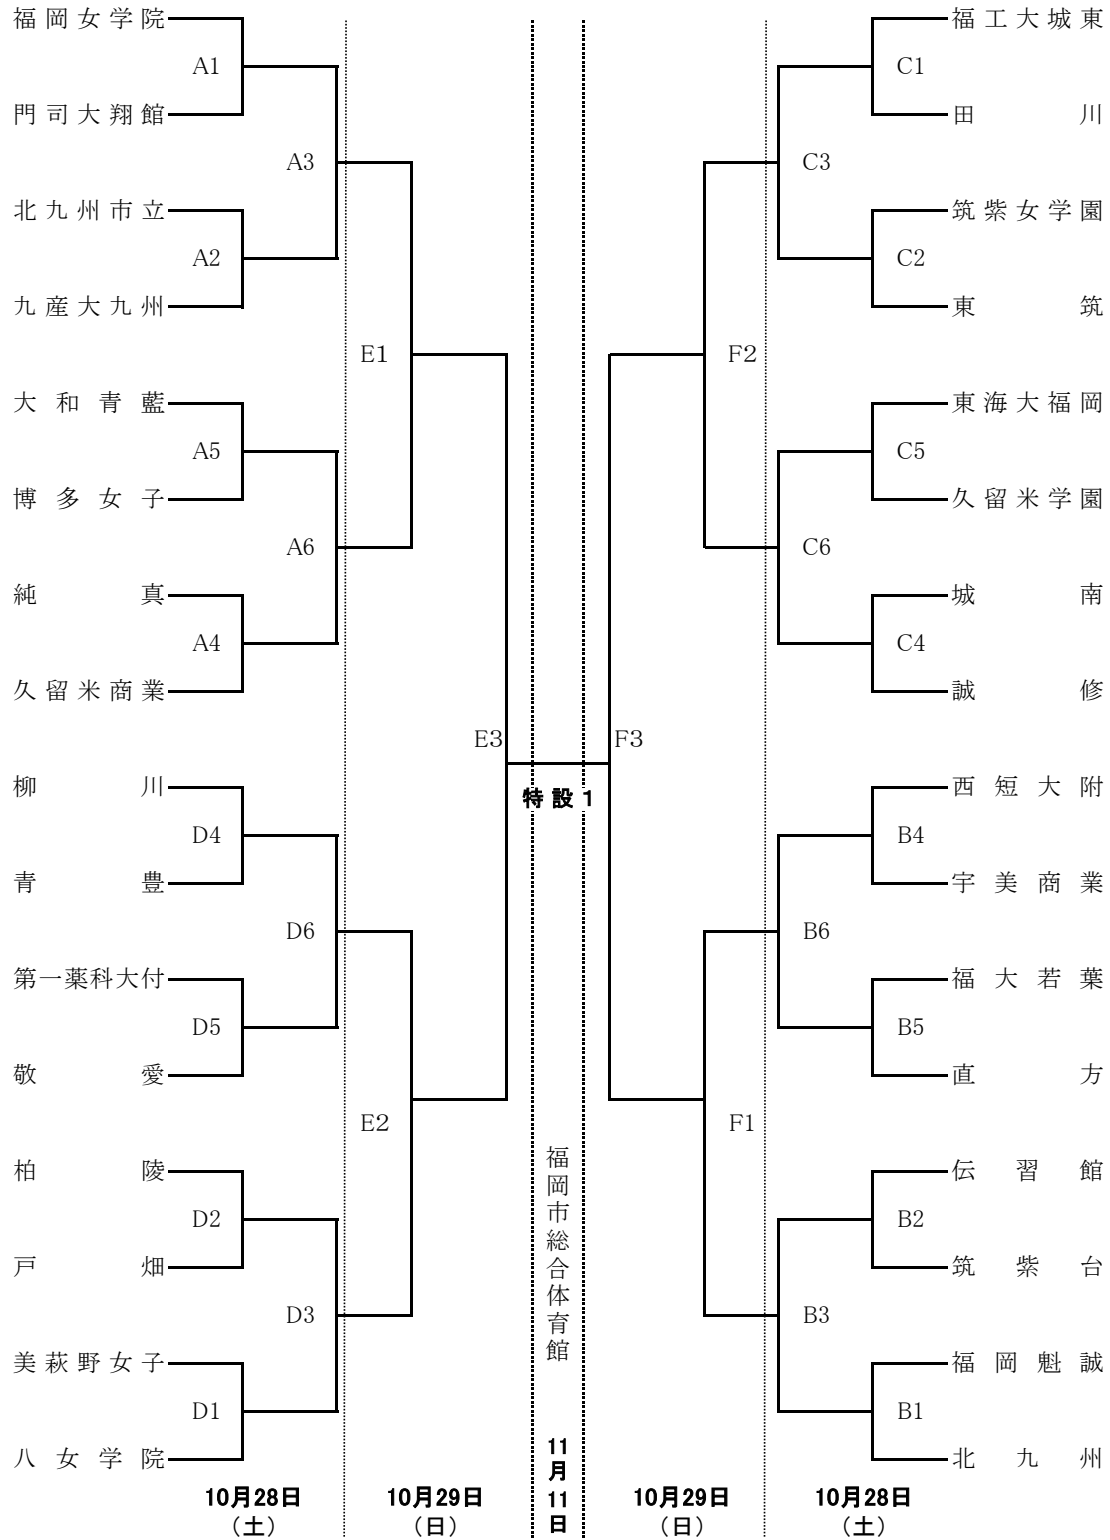

# 第76回全日本バレーボール高等学校選手権大会 福岡県大会 女子の部

開催期日 令和5年10月28日(土) 29日(日)9:30プロトコール  
令和5年11月11日(土) 11:00試合開始

会場 A・Bコート 福岡市中央体育館 C・Dコート 福岡市西体育館  
E・Fコート 福岡市中央体育館  
特設(福岡市総合体育館)

○試合設定時間:第1試合 9:30 第2試合10:45 第3試合12:00 ※29日第3試合は13:30  
第4試合13:30 第5試合14:45 第6試合16:00

※会場(敷地内)入り時間は試合設定時間の1時間前とする。それ以前の時間に敷地内に立ち入らないこと。

※前試合の補助員をする部員のみ、前試合の設定時間30分前に会場入りすること。

※試合間は最低20分間設ける。10月29日(日)の第3試合前は最低30分間設ける。

○補助員:第1・第4試合は次の試合のチームから4名ずつ、それ以外の試合は負けチームが8名出すこと。

○代表者ミーティング:(1・2試合目のチーム)8:50(4・5試合目のチーム)12:50より行う。