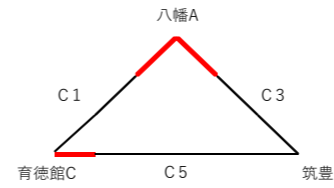

第78回 国民体育大会^{レボ}-^{レボ}ール競技 福岡県代表選手福岡県予選大会

1. 1 期日 令和4年6月10日(土)11日(日) 駐車場開場 8:30 受付 9:00 開会式 10:00 第一試合開始 10:30
2. 2 会場 行橋市長井浜海浜公園
3. 3 その他 試合球は男子はモルテン、女子はミカサを使用します。
   予選リーグと決勝トーナメント1回戦は28点1セットマッチ、準決勝からは21点3セットマッチで行います。
   駐車場は海浜公園側の駐車場からご利用ください。海側の駐車場は海浜公園側が満車となつてからご利用くださいますようお願いいたします。

男子予選リーグ

リーグA

チーム八幡	松下道一・井手上陽斗
嘉穂東D	大場陸生・三宅智稀
九国大付	光増宗晏・木村天胤

リーグB

誠修	福岡海風・黒尾創
八幡C	池田樹・大脇光稀
嘉穂東C	馬上輝良・坂本義心

リーグC

嘉穂東A	岸田虹暉・土居淳人
八幡B	村上健心・大下竜汰
八幡D	宗内悠生・高尾司
八幡中央	立川友貴・延塚大知

リーグD

東福岡	川口渚・伊藤陽一郎
八幡A	寺井秀弥・小西謙作
嘉穂東B	宇野龍之介・小野純大
八幡E	桐山遼・山本聖直

リーグE

八幡A	田原杏奈・坂本莉緒
育徳館C	永田心娃・仙波美涼
筑豊	奥山想蘭・兼竹伶菜

リーグF

育徳館A	三谷綾子・梶野真央
八幡C	宅和優希・佐藤愛理
八幡中央	矢野百花・福富美生

リーグG

育徳館B	原野新・井桁凜
八幡B	下門里菜・田中千翔
八幡D	多田夏未・大西さくら
自由ヶ丘	深田咲希・高橋香桜里

A1	チーム八幡	28-11	嘉穂東D
A4	チーム八幡	28-4	九国大付
A7	嘉穂東D	28-26	九国大付

B1	誠修	28-11	嘉穂東C
B4	誠修	27-29	八幡C
B7	八幡C	28-14	嘉穂東C

A2	嘉穂東A	28-22	八幡中央
A3	八幡B	28-9	八幡D
A5	嘉穂東A	28-14	八幡D
A6	八幡B	28-12	八幡中央
A8	嘉穂東A	28-26	八幡B
A9	八幡D	21-28	八幡中央

B2	東福岡	28-24	嘉穂東B
B3	八幡A	28-23	八幡E
B5	東福岡	20-28	八幡E
B6	八幡A	28-12	嘉穂東B
B8	東福岡	23-28	八幡A
B9	嘉穂東B	16-28	八幡E

C1	八幡A	28-12	育徳館C
C3	八幡A	28-14	筑豊
C5	育徳館C	28-15	筑豊

C2	育徳館A	28-7	八幡中央
C4	育徳館A	28-8	八幡C
C6	八幡C	30-28	八幡中央

D1	育徳館B	28-25	自由ヶ丘
D2	八幡B	28-16	八幡D
D3	育徳館B	28-24	八幡D
D4	八幡B	28-12	自由ヶ丘
D5	育徳館B	24-28	八幡B
D6	八幡D	28-16	自由ヶ丘