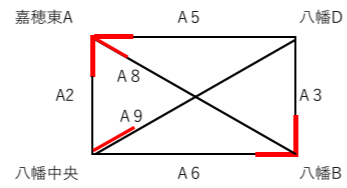

第78回 国民体育大会^{レボ}-^{レボ}ール競技 福岡県代表選手福岡県予選大会

1. 1 期日 令和4年6月10日(土)11日(日) 駐車場開場 8:30 受付 9:00 開会式 10:00 第一試合開始 10:30
2. 2 会場 行橋市長井浜海浜公園
3. 3 その他 試合球は男子はモルテン、女子はミカサを使用します。
   予選リーグと決勝トーナメント1回戦は28点1セットマッチ、準決勝からは21点3セットマッチで行います。
   駐車場は海浜公園側の駐車場からご利用ください。海側の駐車場は海浜公園側が満車となつてからご利用くださいますようお願いいたします。

男子予選リーグ

リーグA

チーム八幡	松下道一・井手上陽斗
嘉穂東D	大場陸生・三宅智稀
九国大付	光増宗晏・木村天胤

リーグB

誠修	福岡海風・黒尾創
八幡C	池田樹・大脇光稀
嘉穂東C	馬上輝良・坂本義心

リーグC

嘉穂東A	岸田虹暉・土居淳人
八幡B	村上健心・大下竜汰
八幡D	宗内悠生・高尾司
八幡中央	立川友貴・延塚大知

リーグD

東福岡	川口渚・伊藤陽一郎
八幡A	寺井秀弥・小西謙作
嘉穂東B	宇野龍之介・小野純大
八幡E	桐山遼・山本聖直

リーグE

八幡A	田原杏奈・坂本莉緒
育徳館C	永田心娃・仙波美涼
筑豊	奥山想蘭・兼竹伶菜

リーグF

育徳館A	三谷綾子・梶野真央
八幡C	宅和優希・佐藤愛理
八幡中央	矢野百花・福富美生

リーグG

育徳館B	原野新・井桁凜
八幡B	下門里菜・田中千翔
八幡D	多田夏未・大西さくら
自由ヶ丘	深田咲希・高橋香桜里

A1	チーム八幡	28-11	嘉穂東D
A4	チーム八幡	28-4	九国大付
A7	嘉穂東D	28-26	九国大付

B1	誠修	28-11	嘉穂東C
B4	誠修	27-29	八幡C
B7	八幡C	28-14	嘉穂東C

A2	嘉穂東A	28-22	八幡中央
A3	八幡B	28-9	八幡D
A5	嘉穂東A	28-14	八幡D
A6	八幡B	28-12	八幡中央
A8	嘉穂東A	28-26	八幡B
A9	八幡D	21-28	八幡中央

B2	東福岡	28-24	嘉穂東B
B3	八幡A	28-23	八幡E
B5	東福岡	20-28	八幡E
B6	八幡A	28-12	嘉穂東B
B8	東福岡	23-28	八幡A
B9	嘉穂東B	16-28	八幡E

C1	八幡A	28-12	育徳館C
C3	八幡A	28-14	筑豊
C5	育徳館C	28-15	筑豊

C2	育徳館A	28-7	八幡中央
C4	育徳館A	28-8	八幡C
C6	八幡C	30-28	八幡中央

D1	育徳館B	28-25	自由ヶ丘
D2	八幡B	28-16	八幡D
D3	育徳館B	28-24	八幡D
D4	八幡B	28-12	自由ヶ丘
D5	育徳館B	24-28	八幡B
D6	八幡D	28-16	自由ヶ丘