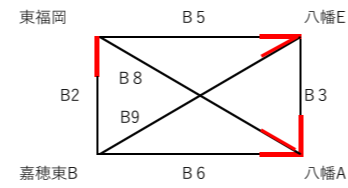

第78回 国民体育大会^{レボ}-^{レボ}ール競技 福岡県代表選手福岡県予選大会

1. 1 期日 令和4年6月10日(土)11日(日) 駐車場開場 8:30 受付 9:00 開会式 10:00 第一試合開始 10:30
2. 2 会場 行橋市長井浜海浜公園
3. 3 その他 試合球は男子はモルテン、女子はミカサを使用します。
   予選リーグと決勝トーナメント1回戦は28点1セットマッチ、準決勝からは21点3セットマッチで行います。
   駐車場は海浜公園側の駐車場からご利用ください。海側の駐車場は海浜公園側が満車となつてからご利用くださいますようお願いいたします。

男子予選リーグ

リーグA

チーム八幡	松下道一・井手上陽斗
嘉穂東D	大場陸生・三宅智稀
九国大付	光増宗晏・木村天胤

リーグB

誠修	福岡海風・黒尾創
八幡C	池田樹・大脇光稀
嘉穂東C	馬上輝良・坂本義心

リーグC

嘉穂東A	岸田虹暉・土居淳人
八幡B	村上健心・大下竜汰
八幡D	宗内悠生・高尾司
八幡中央	立川友貴・延塚大知

リーグD

東福岡	川口渚・伊藤陽一郎
八幡A	寺井秀弥・小西謙作
嘉穂東B	宇野龍之介・小野純大
八幡E	桐山遼・山本聖直

リーグE

八幡A	田原杏奈・坂本莉緒
育徳館C	永田心娃・仙波美涼
筑豊	奥山想蘭・兼竹伶菜

リーグF

育徳館A	三谷綾子・梶野真央
八幡C	宅和優希・佐藤愛理
八幡中央	矢野百花・福富美生

リーグG

育徳館B	原野新・井桁凜
八幡B	下門里菜・田中千翔
八幡D	多田夏未・大西さくら
自由ヶ丘	深田咲希・高橋香桜里

A1	チーム八幡	28-11	嘉穂東D
A4	チーム八幡	28-4	九国大付
A7	嘉穂東D	28-26	九国大付

B1	誠修	28-11	嘉穂東C
B4	誠修	27-29	八幡C
B7	八幡C	28-14	嘉穂東C

A2	嘉穂東A	28-22	八幡中央
A3	八幡B	28-9	八幡D
A5	嘉穂東A	28-14	八幡D
A6	八幡B	28-12	八幡中央
A8	嘉穂東A	28-26	八幡B
A9	八幡D	21-28	八幡中央

B2	東福岡	28-24	嘉穂東B
B3	八幡A	28-23	八幡E
B5	東福岡	20-28	八幡E
B6	八幡A	28-12	嘉穂東B
B8	東福岡	23-28	八幡A
B9	嘉穂東B	16-28	八幡E

C1	八幡A	28-12	育徳館C
C3	八幡A	28-14	筑豊
C5	育徳館C	28-15	筑豊

C2	育徳館A	28-7	八幡中央
C4	育徳館A	28-8	八幡C
C6	八幡C	30-28	八幡中央

D1	育徳館B	28-25	自由ヶ丘
D2	八幡B	28-16	八幡D
D3	育徳館B	28-24	八幡D
D4	八幡B	28-12	自由ヶ丘
D5	育徳館B	24-28	八幡B
D6	八幡D	28-16	自由ヶ丘