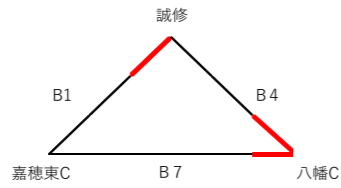

第78回 国民体育大会^{レボ}-^{レボ}ール競技 福岡県代表選手福岡県予選大会

1. 1 期日 令和4年6月10日(土)11日(日) 駐車場開場 8:30 受付 9:00 開会式 10:00 第一試合開始 10:30
2. 2 会場 行橋市長井浜海浜公園
3. 3 その他 試合球は男子はモルテン、女子はミカサを使用します。
   予選リーグと決勝トーナメント1回戦は28点1セットマッチ、準決勝からは21点3セットマッチで行います。
   駐車場は海浜公園側の駐車場からご利用ください。海側の駐車場は海浜公園側が満車となつてからご利用くださいますようお願いいたします。

男子予選リーグ

リーグA

チーム八幡	松下道一・井手上陽斗
嘉穂東D	大場陸生・三宅智稀
九国大付	光増宗晏・木村天胤

リーグB

誠修	福岡海風・黒尾創
八幡C	池田樹・大脇光稀
嘉穂東C	馬上輝良・坂本義心

リーグC

嘉穂東A	岸田虹暉・土居淳人
八幡B	村上健心・大下竜汰
八幡D	宗内悠生・高尾司
八幡中央	立川友貴・延塚大知

リーグD

東福岡	川口渚・伊藤陽一郎
八幡A	寺井秀弥・小西謙作
嘉穂東B	宇野龍之介・小野純大
八幡E	桐山遼・山本聖直

リーグE

八幡A	田原杏奈・坂本莉緒
育徳館C	永田心娃・仙波美涼
筑豊	奥山想蘭・兼竹伶菜

リーグF

育徳館A	三谷綾子・梶野真央
八幡C	宅和優希・佐藤愛理
八幡中央	矢野百花・福富美生

リーグG

育徳館B	原野新・井桁凜
八幡B	下門里菜・田中千翔
八幡D	多田夏未・大西さくら
自由ヶ丘	深田咲希・高橋香桜里

A1	チーム八幡	28-11	嘉穂東D
A4	チーム八幡	28-4	九国大付
A7	嘉穂東D	28-26	九国大付

B1	誠修	28-11	嘉穂東C
B4	誠修	27-29	八幡C
B7	八幡C	28-14	嘉穂東C

A2	嘉穂東A	28-22	八幡中央
A3	八幡B	28-9	八幡D
A5	嘉穂東A	28-14	八幡D
A6	八幡B	28-12	八幡中央
A8	嘉穂東A	28-26	八幡B
A9	八幡D	21-28	八幡中央

B2	東福岡	28-24	嘉穂東B
B3	八幡A	28-23	八幡E
B5	東福岡	20-28	八幡E
B6	八幡A	28-12	嘉穂東B
B8	東福岡	23-28	八幡A
B9	嘉穂東B	16-28	八幡E

C1	八幡A	28-12	育徳館C
C3	八幡A	28-14	筑豊
C5	育徳館C	28-15	筑豊

C2	育徳館A	28-7	八幡中央
C4	育徳館A	28-8	八幡C
C6	八幡C	30-28	八幡中央

D1	育徳館B	28-25	自由ヶ丘
D2	八幡B	28-16	八幡D
D3	育徳館B	28-24	八幡D
D4	八幡B	28-12	自由ヶ丘
D5	育徳館B	24-28	八幡B
D6	八幡D	28-16	自由ヶ丘