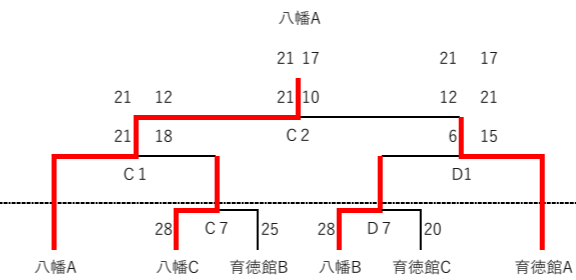

A2	嘉穂東A	28-22	八幡中央
A3	八幡B	28-9	八幡D
A5	嘉穂東A	28-14	八幡D
A6	八幡B	28-12	八幡中央
A8	嘉穂東A	28-26	八幡B
A9	八幡D	21-28	八幡中央

B2	東福岡	28-24	嘉穂東B
B3	八幡A	28-23	八幡E
B5	東福岡	20-28	八幡E
B6	八幡A	28-12	嘉穂東B
B8	東福岡	23-28	八幡A
B9	嘉穂東B	16-28	八幡E

C1	八幡A	28-12	育徳館C
C3	八幡A	28-14	筑豊
C5	育徳館C	28-15	筑豊

C2	育徳館A	28-7	八幡中央
C4	育徳館A	28-8	八幡C
C6	八幡C	30-28	八幡中央

D1	育徳館B	28-25	自由ヶ丘
D2	八幡B	28-16	八幡D
D3	育徳館B	28-24	八幡D
D4	八幡B	28-12	自由ヶ丘
D5	育徳館B	24-28	八幡B
D6	八幡D	28-16	自由ヶ丘

男子決勝トーナメント

3位決定戦

優勝	チーム八幡	松下道一・井手上陽斗
2位	八幡高校E	桐山遼・山本聖直
3位	八幡高校B	村上健心・大下竜汰
4位	八幡高校C	池田樹・大脇光稀

女子決勝トーナメント

3位決定戦

優勝	八幡高校A	田原杏奈・坂本莉緒
2位	育徳館高校A	三谷綾子・梶野真央
3位	八幡高校B	下門里菜・田中千翔
4位	八幡高校C	宅和優希・佐藤愛理