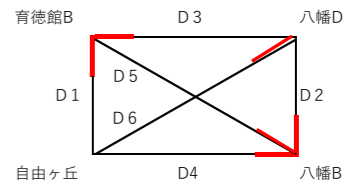

第78回 国民体育大会^{レボ}-^{レボ}ール競技 福岡県代表選手福岡県予選大会

1. 1 期日 令和4年6月10日(土)11日(日) 駐車場開場 8:30 受付 9:00 開会式 10:00 第一試合開始 10:30
2. 2 会場 行橋市長井浜海浜公園
3. 3 その他 試合球は男子はモルテン、女子はミカサを使用します。
   予選リーグと決勝トーナメント1回戦は28点1セットマッチ、準決勝からは21点3セットマッチで行います。
   駐車場は海浜公園側の駐車場からご利用ください。海側の駐車場は海浜公園側が満車となつてからご利用くださいますようお願いいたします。

男子予選リーグ

リーグA

チーム八幡	松下道一・井手上陽斗
嘉穂東D	大場陸生・三宅智稀
九国大付	光増宗晏・木村天胤

リーグB

誠修	福岡海風・黒尾創
八幡C	池田樹・大脇光稀
嘉穂東C	馬上輝良・坂本義心

リーグC

嘉穂東A	岸田虹暉・土居淳人
八幡B	村上健心・大下竜汰
八幡D	宗内悠生・高尾司
八幡中央	立川友貴・延塚大知

リーグD

東福岡	川口渚・伊藤陽一郎
八幡A	寺井秀弥・小西謙作
嘉穂東B	宇野龍之介・小野純大
八幡E	桐山遼・山本聖直

リーグE

八幡A	田原杏奈・坂本莉緒
育徳館C	永田心娃・仙波美涼
筑豊	奥山想蘭・兼竹伶菜

リーグF

育徳館A	三谷綾子・梶野真央
八幡C	宅和優希・佐藤愛理
八幡中央	矢野百花・福富美生

リーグG

育徳館B	原野新・井桁凜
八幡B	下門里菜・田中千翔
八幡D	多田夏未・大西さくら
自由ヶ丘	深田咲希・高橋香桜里

A1	チーム八幡	28-11	嘉穂東D
A4	チーム八幡	28-4	九国大付
A7	嘉穂東D	28-26	九国大付

B1	誠修	28-11	嘉穂東C
B4	誠修	27-29	八幡C
B7	八幡C	28-14	嘉穂東C

A2	嘉穂東A	28-22	八幡中央
A3	八幡B	28-9	八幡D
A5	嘉穂東A	28-14	八幡D
A6	八幡B	28-12	八幡中央
A8	嘉穂東A	28-26	八幡B
A9	八幡D	21-28	八幡中央

B2	東福岡	28-24	嘉穂東B
B3	八幡A	28-23	八幡E
B5	東福岡	20-28	八幡E
B6	八幡A	28-12	嘉穂東B
B8	東福岡	23-28	八幡A
B9	嘉穂東B	16-28	八幡E

C1	八幡A	28-12	育徳館C
C3	八幡A	28-14	筑豊
C5	育徳館C	28-15	筑豊

C2	育徳館A	28-7	八幡中央
C4	育徳館A	28-8	八幡C
C6	八幡C	30-28	八幡中央

D1	育徳館B	28-25	自由ヶ丘
D2	八幡B	28-16	八幡D
D3	育徳館B	28-24	八幡D
D4	八幡B	28-12	自由ヶ丘
D5	育徳館B	24-28	八幡B
D6	八幡D	28-16	自由ヶ丘