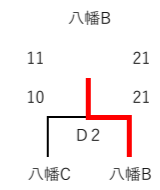

A2	嘉穂東A	28-22	八幡中央
A3	八幡B	28-9	八幡D
A5	嘉穂東A	28-14	八幡D
A6	八幡B	28-12	八幡中央
A8	嘉穂東A	28-26	八幡B
A9	八幡D	21-28	八幡中央

B2	東福岡	28-24	嘉穂東B
B3	八幡A	28-23	八幡E
B5	東福岡	20-28	八幡E
B6	八幡A	28-12	嘉穂東B
B8	東福岡	23-28	八幡A
B9	嘉穂東B	16-28	八幡E

C1	八幡A	28-12	育徳館C
C3	八幡A	28-14	筑豊
C5	育徳館C	28-15	筑豊

C2	育徳館A	28-7	八幡中央
C4	育徳館A	28-8	八幡C
C6	八幡C	30-28	八幡中央

D1	育徳館B	28-25	自由ヶ丘
D2	八幡B	28-16	八幡D
D3	育徳館B	28-24	八幡D
D4	八幡B	28-12	自由ヶ丘
D5	育徳館B	24-28	八幡B
D6	八幡D	28-16	自由ヶ丘

男子決勝トーナメント

3位決定戦

優勝	チーム八幡	松下道一・井手上陽斗
2位	八幡高校E	桐山遼・山本聖直
3位	八幡高校B	村上健心・大下竜汰
4位	八幡高校C	池田樹・大脇光稀

女子決勝トーナメント

3位決定戦

優勝	八幡高校A	田原杏奈・坂本莉緒
2位	育徳館高校A	三谷綾子・梶野真央
3位	八幡高校B	下門里菜・田中千翔
4位	八幡高校C	宅和優希・佐藤愛理