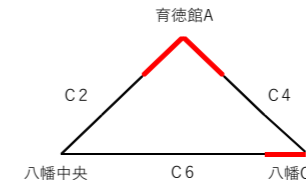

第78回 国民体育大会^{レボ}-^{レボ}ール競技 福岡県代表選手福岡県予選大会

1. 1 期日 令和4年6月10日(土)11日(日) 駐車場開場 8:30 受付 9:00 開会式 10:00 第一試合開始 10:30
2. 2 会場 行橋市長井浜海浜公園
3. 3 その他 試合球は男子はモルテン、女子はミカサを使用します。
   予選リーグと決勝トーナメント1回戦は28点1セットマッチ、準決勝からは21点3セットマッチで行います。
   駐車場は海浜公園側の駐車場からご利用ください。海側の駐車場は海浜公園側が満車となつてからご利用くださいますようお願いいたします。

男子予選リーグ

リーグA

チーム八幡	松下道一・井手上陽斗
嘉穂東D	大場陸生・三宅智稀
九国大付	光増宗晏・木村天胤

リーグB

誠修	福岡海風・黒尾創
八幡C	池田樹・大脇光稀
嘉穂東C	馬上輝良・坂本義心

リーグC

嘉穂東A	岸田虹暉・土居淳人
八幡B	村上健心・大下竜汰
八幡D	宗内悠生・高尾司
八幡中央	立川友貴・延塚大知

リーグD

東福岡	川口渚・伊藤陽一郎
八幡A	寺井秀弥・小西謙作
嘉穂東B	宇野龍之介・小野純大
八幡E	桐山遼・山本聖直

リーグE

八幡A	田原杏奈・坂本莉緒
育徳館C	永田心娃・仙波美涼
筑豊	奥山想蘭・兼竹伶菜

リーグF

育徳館A	三谷綾子・梶野真央
八幡C	宅和優希・佐藤愛理
八幡中央	矢野百花・福富美生

リーグG

育徳館B	原野新・井桁凜
八幡B	下門里菜・田中千翔
八幡D	多田夏未・大西さくら
自由ヶ丘	深田咲希・高橋香桜里

A1	チーム八幡	28-11	嘉穂東D
A4	チーム八幡	28-4	九国大付
A7	嘉穂東D	28-26	九国大付

B1	誠修	28-11	嘉穂東C
B4	誠修	27-29	八幡C
B7	八幡C	28-14	嘉穂東C

A2	嘉穂東A	28-22	八幡中央
A3	八幡B	28-9	八幡D
A5	嘉穂東A	28-14	八幡D
A6	八幡B	28-12	八幡中央
A8	嘉穂東A	28-26	八幡B
A9	八幡D	21-28	八幡中央

B2	東福岡	28-24	嘉穂東B
B3	八幡A	28-23	八幡E
B5	東福岡	20-28	八幡E
B6	八幡A	28-12	嘉穂東B
B8	東福岡	23-28	八幡A
B9	嘉穂東B	16-28	八幡E

C1	八幡A	28-12	育徳館C
C3	八幡A	28-14	筑豊
C5	育徳館C	28-15	筑豊

C2	育徳館A	28-7	八幡中央
C4	育徳館A	28-8	八幡C
C6	八幡C	30-28	八幡中央

D1	育徳館B	28-25	自由ヶ丘
D2	八幡B	28-16	八幡D
D3	育徳館B	28-24	八幡D
D4	八幡B	28-12	自由ヶ丘
D5	育徳館B	24-28	八幡B
D6	八幡D	28-16	自由ヶ丘