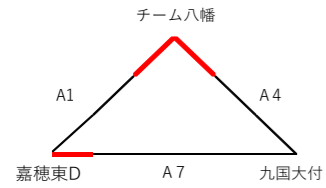

第78回 国民体育大会^{レボ}-^{レボ}ール競技 福岡県代表選手福岡県予選大会

1. 1 期日 令和4年6月10日(土)11日(日) 駐車場開場 8:30 受付 9:00 開会式 10:00 第一試合開始 10:30
2. 2 会場 行橋市長井浜海浜公園
3. 3 その他 試合球は男子はモルテン、女子はミカサを使用します。
   予選リーグと決勝トーナメント1回戦は28点1セットマッチ、準決勝からは21点3セットマッチで行います。
   駐車場は海浜公園側の駐車場からご利用ください。海側の駐車場は海浜公園側が満車となつてからご利用くださいますようお願いいたします。

男子予選リーグ

リーグA

チーム八幡	松下道一・井手上陽斗
嘉穂東D	大場陸生・三宅智稀
九国大付	光増宗晏・木村天胤

リーグB

誠修	福岡海風・黒尾創
八幡C	池田樹・大脇光稀
嘉穂東C	馬上輝良・坂本義心

リーグC

嘉穂東A	岸田虹暉・土居淳人
八幡B	村上健心・大下竜汰
八幡D	宗内悠生・高尾司
八幡中央	立川友貴・延塚大知

リーグD

東福岡	川口渚・伊藤陽一郎
八幡A	寺井秀弥・小西謙作
嘉穂東B	宇野龍之介・小野純大
八幡E	桐山遼・山本聖直

リーグE

八幡A	田原杏奈・坂本莉緒
育徳館C	永田心娃・仙波美涼
筑豊	奥山想蘭・兼竹伶菜

リーグF

育徳館A	三谷綾子・梶野真央
八幡C	宅和優希・佐藤愛理
八幡中央	矢野百花・福富美生

リーグG

育徳館B	原野新・井桁凜
八幡B	下門里菜・田中千翔
八幡D	多田夏未・大西さくら
自由ヶ丘	深田咲希・高橋香桜里

A1	チーム八幡	28-11	嘉穂東D
A4	チーム八幡	28-4	九国大付
A7	嘉穂東D	28-26	九国大付

B1	誠修	28-11	嘉穂東C
B4	誠修	27-29	八幡C
B7	八幡C	28-14	嘉穂東C

A2	嘉穂東A	28-22	八幡中央
A3	八幡B	28-9	八幡D
A5	嘉穂東A	28-14	八幡D
A6	八幡B	28-12	八幡中央
A8	嘉穂東A	28-26	八幡B
A9	八幡D	21-28	八幡中央

B2	東福岡	28-24	嘉穂東B
B3	八幡A	28-23	八幡E
B5	東福岡	20-28	八幡E
B6	八幡A	28-12	嘉穂東B
B8	東福岡	23-28	八幡A
B9	嘉穂東B	16-28	八幡E

C1	八幡A	28-12	育徳館C
C3	八幡A	28-14	筑豊
C5	育徳館C	28-15	筑豊

C2	育徳館A	28-7	八幡中央
C4	育徳館A	28-8	八幡C
C6	八幡C	30-28	八幡中央

D1	育徳館B	28-25	自由ヶ丘
D2	八幡B	28-16	八幡D
D3	育徳館B	28-24	八幡D
D4	八幡B	28-12	自由ヶ丘
D5	育徳館B	24-28	八幡B
D6	八幡D	28-16	自由ヶ丘