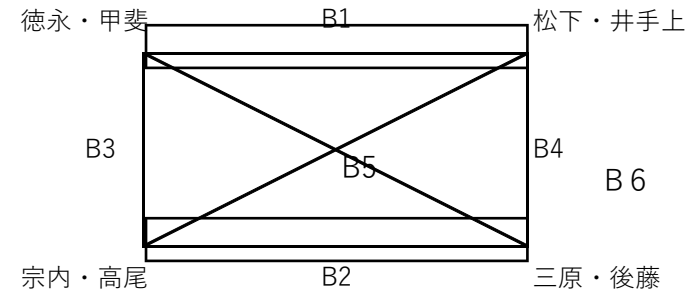

令和5年度第37回ビーチバレージャパン及び第34回全日本ビーチバレー女子選手権大会 福岡県予選会

- 注意事項
- ・駐車場開場が8:30となります。それ以前に来て待つておくことができませんので、8:30以降にお越しください。
 - ・貝堀シーズンのため、海側の駐車場は一般のお客様へ解放しておかないといけませんので、海側への駐車はご遠慮ください。

男子

A1	小畑・赤星	21-8	寺井・小西
A2	村上・大下	21-15	池田・大脇
A3	小畑・赤星	18-21	村上・大下
A4	寺井・小西	18-21	池田・大脇
A5	小畑・赤星	21-11	池田・大脇
A6	寺井・小西	21-19	村上・大下