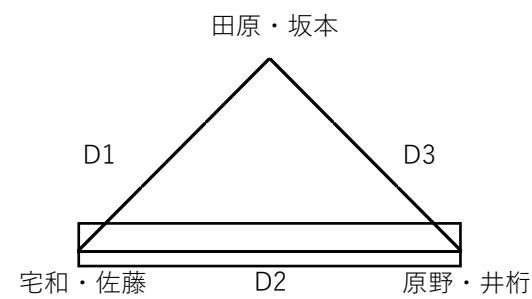

女子

C1	三谷・梶野	21-7	梅田・上田
C2	梅田・上田	5-21	下門・田中
C3	三谷・梶野	21-23	下門・田中

D1	田原・坂本	21-9	宅和・佐藤
D2	宅和・佐藤	16-21	原野・井桁
D3	田原・坂本	21-14	原野・井桁