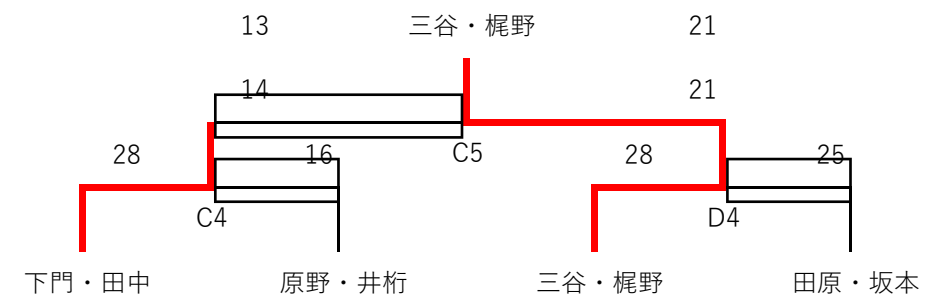

令和5年度第37回ビーチバレージャパン及び第34回全日本ビーチバレー女子選手権大会 福岡県予選会

- 注意事項
- ・駐車場開場が8:30となります。それ以前に来て待つておくことができませんので、8:30以降にお越しください。
 - ・貝堀シーズンのため、海側の駐車場は一般のお客様へ解放しておかないといけませんので、海側への駐車はご遠慮ください。

男子

A1	小畑・赤星	21-8	寺井・小西
A2	村上・大下	21-15	池田・大脇
A3	小畑・赤星	18-21	村上・大下
A4	寺井・小西	18-21	池田・大脇
A5	小畑・赤星	21-11	池田・大脇
A6	寺井・小西	21-19	村上・大下

B1	徳永・甲斐	21-18	松下・井手上
B2	宗内・高尾	16-21	三原・後藤
B3	徳永・甲斐	21-9	宗内・高尾
B4	松下・井手上	21-15	三原・後藤
B5	徳永・甲斐	21-14	三原・後藤
B6	松下・井手上	21-7	宗内・高尾

女子

C1	三谷・梶野	21-7	梅田・上田
C2	梅田・上田	5-21	下門・田中
C3	三谷・梶野	21-23	下門・田中

D1	田原・坂本	21-9	宅和・佐藤
D2	宅和・佐藤	16-21	原野・井桁
D3	田原・坂本	21-14	原野・井桁