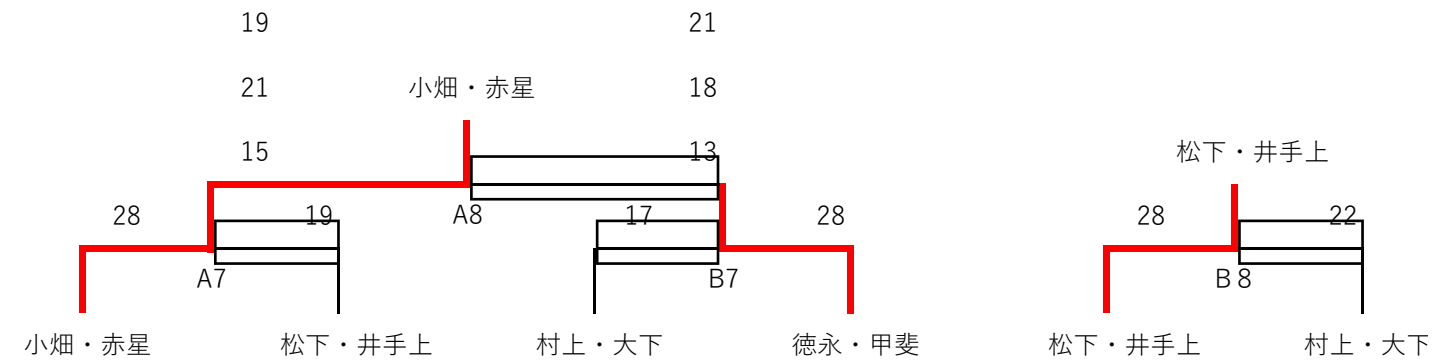

令和5年度第37回ビーチバレージャパン及び第34回全日本ビーチバレー女子選手権大会 福岡県予選会

- 注意事項
- ・駐車場開場が8:30となります。それ以前に来て待つておくことができませんので、8:30以降にお越しください。
 - ・貝堀シーズンのため、海側の駐車場は一般のお客様へ解放しておかないといけませんので、海側への駐車はご遠慮ください。

男子

A1	小畑・赤星	21-8	寺井・小西
A2	村上・大下	21-15	池田・大脇
A3	小畑・赤星	18-21	村上・大下
A4	寺井・小西	18-21	池田・大脇
A5	小畑・赤星	21-11	池田・大脇
A6	寺井・小西	21-19	村上・大下

B1	徳永・甲斐	21-18	松下・井手上
B2	宗内・高尾	16-21	三原・後藤
B3	徳永・甲斐	21-9	宗内・高尾
B4	松下・井手上	21-15	三原・後藤
B5	徳永・甲斐	21-14	三原・後藤
B6	松下・井手上	21-7	宗内・高尾

女子

C1	三谷・梶野	21-7	梅田・上田
C2	梅田・上田	5-21	下門・田中
C3	三谷・梶野	21-23	下門・田中

D1	田原・坂本	21-9	宅和・佐藤
D2	宅和・佐藤	16-21	原野・井桁
D3	田原・坂本	21-14	原野・井桁