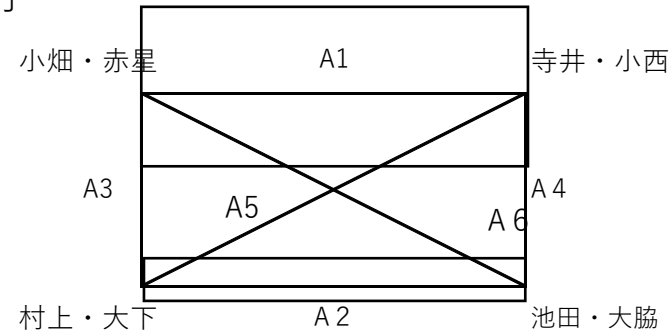

令和5年度第37回ビーチバレージャパン及び第34回全日本ビーチバレー女子選手権大会 福岡県予選会

- 注意事項
- ・駐車場開場が8:30となります。それ以前に来て待つておくことができませんので、8:30以降にお越しください。
 - ・貝堀シーズンのため、海側の駐車場は一般のお客様へ解放しておかないといけませんので、海側への駐車はご遠慮ください。

男子

A1	小畑・赤星	21-8	寺井・小西
A2	村上・大下	21-15	池田・大脇
A3	小畑・赤星	18-21	村上・大下
A4	寺井・小西	18-21	池田・大脇
A5	小畑・赤星	21-11	池田・大脇
A6	寺井・小西	21-19	村上・大下