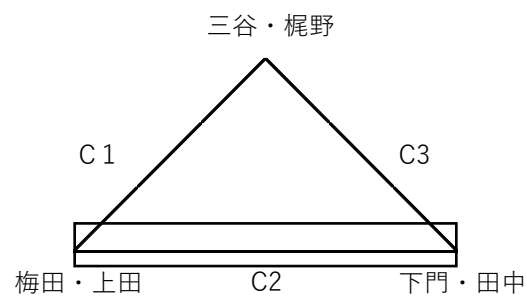

女子

C1	三谷・梶野	21-7	梅田・上田
C2	梅田・上田	5-21	下門・田中
C3	三谷・梶野	21-23	下門・田中

D1	田原・坂本	21-9	宅和・佐藤
D2	宅和・佐藤	16-21	原野・井桁
D3	田原・坂本	21-14	原野・井桁